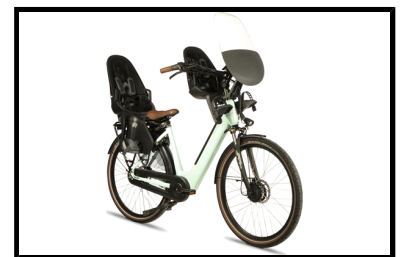

Daarnaast bevat de Fongers Nuevo FM Moederfiets 360 Wh Mineral Green een krachtige en afneembare 36 V/10 Ah accu welke weggewerkt zit in het frame. Hiermee kunt u op Ã©n acculading, onder ideale omstandigheden, een afstand tot maximaal 100 km fietsen.

Dankzij de specificaties van de motor en accu geniet je van een comfortabele en efficiÃ«nte fietservaring, ook met extra gewicht aan boord.

Enkele highlights die niet onopgemerkt kunnen blijven

- Ruimte voor een voor- en achterzitje (optioneel bij te bestellen)
- Breder stuur voor extra comfort en eenvoudige montage van een voorzitje
- Dubbele standaard voor maximale stabiliteit
- 7 Shimano Nexus versnellingen voor soepel schakelen
- Hydraulische schijfremmen voor optimale veiligheid
- LED-verlichting voor zichtbaarheid in het donker
- Framemaat: 49 cm
- Kleur: Mineral Green

Verzeker je fiets en voorkom teleurstellingen!

Een moederfiets is onmisbaar in het dagelijkse leven. Bescherm je investering tegen diefstal of schade met een ANWB fietsverzekering vanaf slechts â‚¬16 per jaar. De verzekering is eenvoudig toe te voegen bij het afrekenen.

Kies voor gemak, stabiliteit en veiligheid met de Fongers Nuevo FM Moederfiets!

Shimano afmontage

Unisex

Geveerd

Elektrisch

Algemeen

Merk	Fongers
Kleur	Mineral Green
Framemaat	49 cm