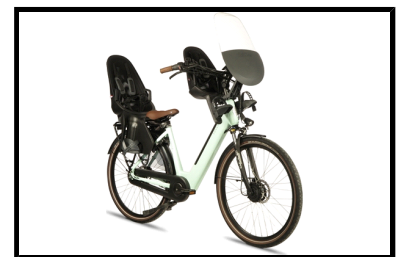

Daarnaast bevat de Fongers Nuevo FM Moederfiets 594 Wh Mineral Green een krachtige en afneembare 36 V/16,5 Ah accu welke weggewerkt zit in het frame. Hiermee kunt op Ã©n acculading, onder ideale omstandigheden, een afstand tot maximaal 160 km fietsen.

Dankzij de specificaties van de motor en accu geniet je van een comfortabele en efficiÃ«nte fietservaring, ook met extra gewicht aan boord.

Enkele highlights die niet onopgemerkt kunnen blijven

- Ruimte voor een voor- en achterzitje (optioneel bij te bestellen)
- Breder stuur voor extra comfort en eenvoudige montage van een voorzitje
- Dubbele standaard voor maximale stabiliteit
- 7 Shimano Nexus versnellingen voor soepel schakelen
- Hydraulische schijfremmen voor optimale veiligheid
- LED-verlichting voor zichtbaarheid in het donker
- Framemaat: 47 cm
- Kleur: Mineral Green

Verzeker je fiets en voorkom teleurstellingen!

Een moederfiets is onmisbaar in het dagelijkse leven. Bescherm je investering tegen diefstal of schade met een ANWB fietsverzekering vanaf slechts â‚¬16 per jaar. De verzekering is eenvoudig toe te voegen bij het afrekenen.

Kies voor gemak, stabiliteit en veiligheid met de Fongers Nuevo FM Moederfiets 594 Wh Mineral Green!

Shimano afmontage

Unisex

Geveerd

Elektrisch

Algemeen

Merk	Fongers
Kleur	Mineral Green
Framemaat	47 cm