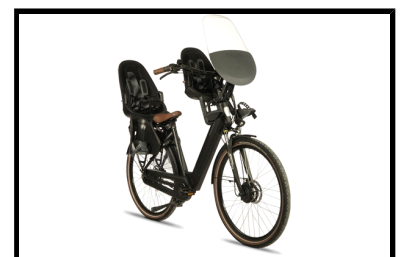

Daarnaast bevat de Fongers Nuevo FM Moederfiets 360 Wh Zwart een krachtige en afneembare 36 V/10 Ah accu welke weggewerkt zit in het frame. Hiermee kunt u op Ã©en acculading, onder ideale omstandigheden, een afstand tot maximaal 100 km fietsen.

Dankzij de specificaties van de motor en accu geniet je van een comfortabele en efficiÃ«nte fietservaring, ook met extra gewicht aan boord.

Enkele highlights die niet onopgemerkt kunnen blijven

- Ruimte voor een voor- en achterzitje (optioneel bij te bestellen)
- Breder stuur voor extra comfort en eenvoudige montage van een voorzitje
- Dubbele standaard voor maximale stabiliteit
- 7 Shimano Nexus versnellingen voor soepel schakelen
- Hydraulische schijfremmen voor optimale veiligheid
- LED-verlichting voor zichtbaarheid in het donker
- Framemaat: 53 cm
- Kleur: Zwart

Verzeker je fiets en voorkom teleurstellingen!

Een moederfiets is onmisbaar in het dagelijkse leven. Bescherm je investering tegen diefstal of schade met een ANWB fietsverzekering vanaf slechts â‚¬16 per jaar. De verzekering is eenvoudig toe te voegen bij het afrekenen.

Kies voor gemak, stabiliteit en veiligheid met de Fongers Nuevo FM Moederfiets!

Shimano afmontage

Unisex

Geveerd

Elektrisch

Algemeen

Merk	Fongers
Kleur	Zwart
Framemaat	53 cm
Frametype	Dames