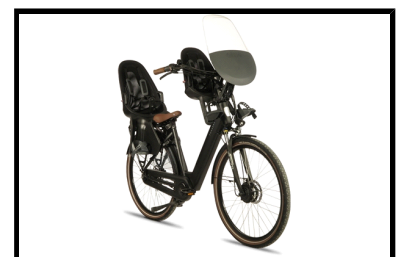

Fongers Nuevo FM Moederfiets 540 Wh Zwart

matrabike
AL 30 JAAR VAN FABRIKANT NAAR KLANT!

Fongers Nuevo FM Moederfiets 540 Wh Zwart â€ˆ Stabiel, Comfortabel en Praktisch

De Fongers Nuevo FM Moederfiets 540 Wh Zwart is speciaal ontworpen voor ouders die veilig en comfortabel met hun kinderen op pad willen. Dankzij het extra brede stuur is er voldoende ruimte om eenvoudig een voorzitje te monteren. Ook achterop kan een kinderzitje geplaatst worden, zodat je beide kinderen moeiteloos mee kunt nemen.

Daarnaast bevat de Fongers Nuevo FM Moederfiets 540 Wh Zwart een krachtige en afneembare 36 V/15 Ah accu welke weggewerkt zit in het frame. Hiermee kunt u op Ã©en acculading, onder ideale omstandigheden, een afstand tot maximaal 140 km fietsen.

Dankzij de specificaties van de motor en accu geniet je van een comfortabele en efficiÃ«nte fietservaring, ook met extra gewicht aan boord.

Enkele highlights die niet onopgemerkt kunnen blijven

- Ruimte voor een voor- en achterzitje (optioneel bij te bestellen)
- Breder stuur voor extra comfort en eenvoudige montage van een voorzitje
- Dubbele standaard voor maximale stabiliteit
- 7 Shimano Nexus versnellingen voor soepel schakelen
- Hydraulische schijfremmen voor optimale veiligheid
- LED-verlichting voor zichtbaarheid in het donker
- Framemaat: 47 cm
- Kleur: Zwart

Kies voor gemak, stabiliteit en veiligheid met de Fongers Nuevo FM Moederfiets 540 Wh Zwart!

 Shimano afmontage

 Unisex

 Geveerd

 Elektrisch

Algemeen

Merk	Fongers
Kleur	Zwart
Framemaat	47 cm
Frametype	Dames