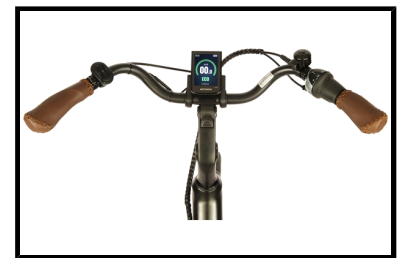

De Fongers Nuevo Plus LTD 594 Wh Zwart is een speciale elektrische fiets door zijn vernieuwde motortechniek; op deze fiets zit namelijk een Motinova Volans Plus motor gemonteerd. De Motinova Volans Plus middenmotor is volledig stil waardoor u geen geluid van de motor hoort tijdens het fietsen. Bovendien levert deze motor maar liefst 75 Nm koppel. Kortom, een hypermoderne fiets waarmee u zonder zorgen lange fietstochten kunt maken.

De Fongers Nuevo Plus is afgewerkt met een Shimano Nexus 8 speed schakelsysteem. Deze 8 naafversnellingen in combinatie met 5 ondersteuningsstanden zorgen voor een optimale fietservaring. De krachtige 36 V/16,5 Ah in-frame accu (594 Wh) heeft meer dan voldoende capaciteit voor langere fietstochten, tot wel 160 kilometer onder ideale omstandigheden. Doordat de accu in het frame zit verwerkt, zorgt dit voor een mooie uitgebalanceerde gewichtverdeling. Aan comfort bij de Fongers Nuevo Plus ook geen gebrek, deze e-bike is namelijk voorzien van zowel voorvork- als zadelpenvering. Dit zorgt ervoor dat oneffenheden in de grond op een comfortabele manier worden opgevangen. Ook is deze e-bike voorzien van hydraulisch schijfremmen zodat u altijd voldoende remkracht tot uw beschikking heeft.

Enkele highlights die niet onopgemerkt kunnen blijven

- Motinova Volans Plus volledig stille middenmotor
- 75 Nm Koppel (kracht uit de motor)
- Motinova kleurendisplay met 5 ondersteuningsstanden
- 8 Shimano Nexus versnellingen
- Hydraulische schijfremmen
- 36 V/16,5 Ah (594 Wh) in-frame afneembare accu
- Kleur: Zwart
- Framemaat: 53 cm

 Shimano afmontage

 Unisex

 Geveerd

 Elektrisch

Algemeen

Merk	Fongers
Kleur	Zwart
Framemaat	53 cm
Frametype	Dames
Framemateriaal	Aluminium
Bandenmaat	28 inch
Slot	Ja

Accutechniek

Accuvermogen	594 Wh
Accucapaciteit	16,5 Ah
Accuvoltage	36 Volt
Accutechniek	Lithium-Ion
Actieradius	150 tot 180 kilometer
Acculocatie	In-frame
Afneembare accu	Ja
Gewicht accu	3 kg