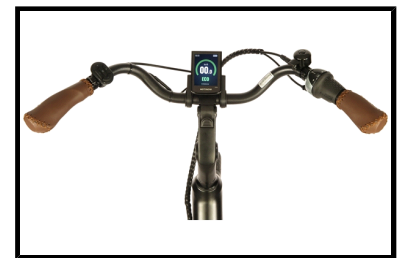

De Fongers Nuevo Plus LTD 594 Wh Zwart is een speciale elektrische fiets door zijn vernieuwde motortechniek; op deze fiets zit namelijk een Motinova Volans Plus motor gemonteerd. De Motinova Volans Plus middenmotor is volledig stil waardoor u geen geluid van de motor hoort tijdens het fietsen. Bovendien levert deze motor maar liefst 75 Nm koppel. Kortom, een hypermoderne fiets waarmee u zonder zorgen lange fietstochten kunt maken.

De Fongers Nuevo Plus is afgewerkt met een Shimano Nexus 8 speed schakelsysteem. Deze 8 naafversnellingen in combinatie met 5 ondersteuningsstanden zorgen voor een optimale fietservaring. De krachtige 36 V/16,5 Ah in-frame accu (594 Wh) heeft meer dan voldoende capaciteit voor langere fietstochten, tot wel 160 kilometer onder ideale omstandigheden. Doordat de accu in het frame zit verwerkt, zorgt dit voor een mooie uitgebalanceerde gewichtverdeling. Aan comfort bij de Fongers Nuevo Plus ook geen gebrek, deze e-bike is namelijk voorzien van zowel voorvork- als zadelpenvering. Dit zorgt ervoor dat oneffenheden in de grond op een comfortabele manier worden opgevangen. Ook is deze e-bike voorzien van hydraulisch schijfremmen zodat u altijd voldoende remkracht tot uw beschikking heeft.

Enkele highlights die niet onopgemerkt kunnen blijven

- Motinova Volans Plus volledig stille middenmotor
- 75 Nm Koppel (kracht uit de motor)
- Motinova kleurendisplay met 5 ondersteuningsstanden
- 8 Shimano Nexus versnellingen
- Hydraulische schijfremmen
- 36 V/16,5 Ah (594 Wh) in-frame afneembare accu
- Kleur: Zwart
- Framemaat: 49 cm

 Shimano afmontage

 Unisex

 Geveerd

 Elektrisch

Algemeen

Merk	Fongers
Kleur	Zwart
Framemaat	49 cm
Frametype	Dames
Framemateriaal	Aluminium
Bandenmaat	28 inch
Slot	Ja

Accutechniek

Accuvermogen	594 Wh
Accucapaciteit	16,5 Ah
Accuvoltage	36 Volt
Accutechniek	Lithium-Ion
Actieradius	150 tot 180 kilometer
Acculocatie	In-frame
Afneembare accu	Ja
Gewicht accu	3 kg