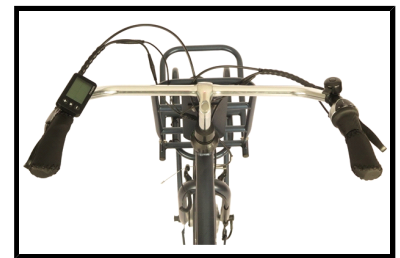

De Fongers E-Transporter N7 360 Wh Heren Blauw is voorzien van een krachtige 250 watt borstelloze MXUS motor in het voorwiel. U kunt hierbij kiezen uit 5 standen van ondersteuning, zo heeft u altijd de gewenste ondersteuning tot uw beschikking. De afneembare 36 V/10 Ah accu van de elektrische herenfiets zorgt ervoor dat u tochten tot wel 100 km op Å©Å©n acculading kunt maken. De elektrische fiets heeft een uitgebreid LCD display op het stuur gemonteerd, waarop u alle belangrijke informatie kunt aflezen, zoals de snelheid, gefietste afstand, ondersteuningsstand en accucapaciteit. Dit model heeft een herenframe en wordt geleverd in de kleur blauw.

Het onderhoudsvrije Shimano Nexus schakelsysteem met 7 naafversnellingen biedt u voldoende versnellingen om op elke snelheid het gewenste verzet te kunnen selecteren. De Fongers E-Transporter N7 is voorzien van een rollerbrake remstelsel, dit zorgt voor optimale veiligheid. Dankzij de uitstekende LED verlichting bent u ook in het donker voor iedereen goed zichtbaar. De fiets is voorzien van een dubbele standaard en een stuurslot.

Enkele highlights die onopgemerkt kunnen blijven

- Actieradius maximaal 100 km
- Stuurslot en dubbele standaard
- Shimano Nexus 7 versnellingsstelsel
- Aluminium frame
- Afneembare 36 V/10 Ah Accu
- LCD display
- Herenframe 53 cm
- Kleur: Blauw

 Shimano afmontage

 Unisex

 Elektrisch

Algemeen

Merk	Fongers
Kleur	Blauw

Framemaat	53 cm
Frametype	Heren
Framemateriaal	Aluminium
Bandenmaat	28 inch
Slot	Ja

Accutechniek

Accuvermogen	360 Wh
Accucapaciteit	10 Ah
Actieradius	80 tot 120 kilometer
Afneembare accu	Ja