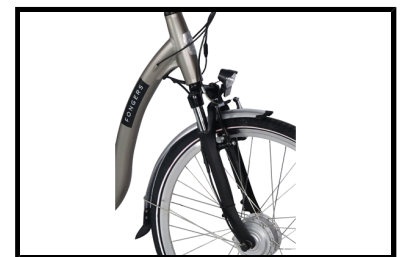

De ondersteuning komt bij deze elektrische fiets vanuit het voorwiel en heeft 5 ondersteuningsstanden. Op deze manier heeft u altijd een fijne mate van ondersteuning tot uw beschikking. Het wijzigen van de ondersteuningsstand gebeurt middels de knoppen bij het handvat, op het LCD-display. Op die manier hoeft u nooit uw hand van het stuur te halen wanneer u de mate van ondersteuning wilt wijzigen. Met de 250 watt borstelloze motor en afneembare 36 V/16,5 Ah accu kunt u eenvoudig langere fietstochten maken, tot wel 160 km op 100% acculading onder ideale omstandigheden. Bovendien heeft de fiets een uitgebreid LCD-display in het midden van het stuur, waarop u alle belangrijke informatie kunt aflezen. De maximumsnelheid van de fiets is 25 km/h.

Enkele highlights die niet onopgemerkt kunnen blijven

- Actieradius van max. 160 km
- Shimano Nexus versnellingsysteem met 7 versnellingen
- Aluminium frame
- Afneembare 36 V/16,5 Ah accu
- Gesloten kettingkast
- LCD display
- Kleur: Warm Grey
- Framemaat: 53 cm

 Shimano afmontage

 Unisex

 Geveerd

 Elektrisch

Algemeen

Merk	Fongers
Framemaat	53 cm
Frametype	Dames
Bandenmaat	28 inch
Bel	Ja
Fietspomp	Nee
Framemateriaal	Aluminium
Gewicht product	23,8 kg
Handvaten	Solid grip - kunststof
Bagagedrager	Ja
Jasbeschermers	Ja
Slot	Ja
Kleur	Warm Grey
Standaard	Ja
Velgen	Dubbelwandig Aluminium
Spatborden	Ja
Zadel	Gel
Kettingkast	Gesloten - kunststof
Materiaal voorvork	Aluminium
Merk banden	CST Anti-Lek
Voorvork vering	Ja
Zadelpen vering	Ja