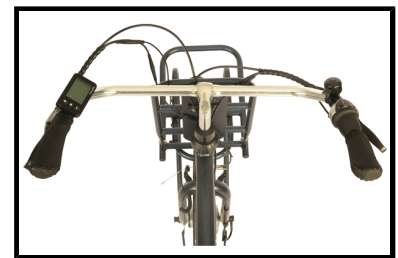

De Fongers E-Transporter N7 540 Wh Heren Blauw is voorzien van een krachtige 250 watt borstelloze MXUS motor in het voorwiel. U kunt hierbij kiezen uit 5 standen van ondersteuning, zo heeft u altijd de gewenste ondersteuning tot uw beschikking. De afneembare 36 V/15 Ah accu van de elektrische herenfiets zorgt ervoor dat u tochten tot wel 140 km op één acculading kunt maken. De elektrische fiets heeft een uitgebreid LCD display op het stuur gemonteerd, waarop u alle belangrijke informatie kunt aflezen, zoals de snelheid, gefietste afstand, ondersteuningsstand en accucapaciteit. Dit model heeft een herenframe en wordt geleverd in de kleur blauw.

Het onderhoudsvrije Shimano Nexus schakelsysteem met 7 naafversnellingen biedt u voldoende versnellingen om op elke snelheid het gewenste verzet te kunnen selecteren. De Fongers E-Transporter N7 is voorzien van een v-brake remstelsel aan het voorwiel en een rollerbrake remsysteem aan het achterwiel, dit zorgt voor optimale veiligheid. Dankzij de uitstekende LED verlichting bent u ook in het donker voor iedereen goed zichtbaar. De fiets is voorzien van een dubbele standaard en een stuurslot.

 Shimano afmontage

 Elektrisch

Algemeen

Merk	Fongers
Kleur	Blauw

Framemaat	53 cm
Frametype	Heren
Framemateriaal	Aluminium
Bandenmaat	28 inch
Slot	Ja

Accutechniek

Accuvermogen	540 Wh
Accucapaciteit	15 Ah
Accuvoltage	36 Volt
Accutechniek	Lithium-Ion
Actieradius	120 tot 150 kilometer
Acculocatie	Bagagedrager
Afneembare accu	Ja
Gewicht accu	3 kg