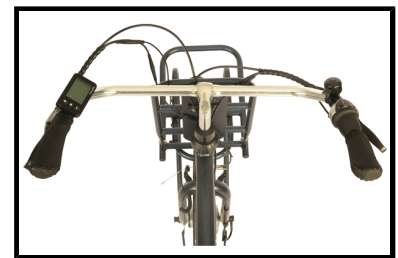

De Fongers E-Transporter N7 540 Wh Heren Blauw is voorzien van een krachtige 250 watt borstelloze MXUS motor in het voorwiel. U kunt hierbij kiezen uit 5 standen van ondersteuning, zo heeft u altijd de gewenste ondersteuning tot uw beschikking. De afneembare 36 V/15 Ah accu van de elektrische herenfiets zorgt ervoor dat u tochten tot wel 140 km op Å©Å©n acculading kunt maken. De elektrische fiets heeft een uitgebreid LCD display op het stuur gemonteerd, waarop u alle belangrijke informatie kunt aflezen, zoals de snelheid, gefietste afstand, ondersteuningsstand en accucapaciteit. Dit model heeft een herenframe en wordt geleverd in de kleur blauw.

Het onderhoudsvrije Shimano Nexus schakelsysteem met 7 naafversnellingen biedt u voldoende versnellingen om op elke snelheid het gewenste verzet te kunnen selecteren. De Fongers E-Transporter N7 is voorzien van een v-brake remstelsel aan het voorwiel en een rollerbrake remsysteem aan het achterwiel, dit zorgt voor optimale veiligheid. Dankzij de uitstekende LED verlichting bent u ook in het donker voor iedereen goed zichtbaar. De fiets is voorzien van een dubbele standaard en een stuurslot.

 Shimano afmontage

 Elektrisch

Algemeen

Merk	Fongers
Framemaat	53 cm

Frametype	Heren
Bandenmaat	28 inch
Bel	Ja
Fietspomp	Nee
Framemateriaal	Aluminium
Gewicht product	25 kg
Handvaten	Solid grip - kunststof
Bagagedrager	Ja
Jasbeschermers	Nee
Slot	Ja
Kleur	Blauw
Standaard	Ja, een dubbele
Velgen	Dubbelwandig Aluminium
Spatborden	Ja
Zadel	Selle Royal
Kettingkast	Gesloten - kunststof
Materiaal voorvork	Aluminium
Voorvork vering	Nee
Zadelpen vering	Nee