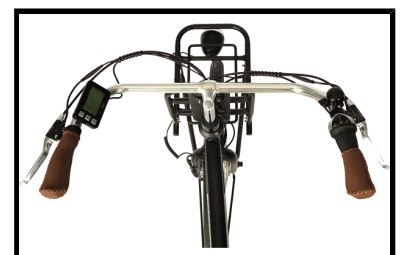

Het onderhoudsvrije Shimano Nexus schakelsysteem met 7 naafversnellingen biedt u voldoende versnellingen om op elke snelheid het gewenste verzet te kunnen selecteren. De Fongers E-Transporter N7 is voorzien van een rollerbrake remstelsel, dit zorgt voor optimale veiligheid. Dankzij de uitstekende LED verlichting bent u ook in het donker voor iedereen goed zichtbaar. De fiets is voorzien van een dubbele standaard en een stuurslot.

Enkele highlights die onopgemerkt kunnen blijven

- Actieradius maximaal 160 km
- Stuurslot en dubbele standaard
- Shimano Nexus 7 versnellingsstelsel
- Aluminium frame
- Afneembare 36 V/16,5 Ah Accu
- LCD display
- Herenframe 57 cm
- Kleur: Zwart

Verzeker uw fiets en voorkom teleurstellingen!

In de toekomst wilt u natuurlijk altijd blijven genieten van uw fiets. Helaas laten de cijfers zien dat er nog steeds veel fietsen gestolen of vernield worden. Sluit daarom makkelijk en snel een fietsverzekering af bij uw aankoop om latere teleurstellingen te voorkomen. U heeft al een ANWB fietsverzekering vanaf €16,- per jaar. Deze keuze kunt u maken tijdens het bestellen van de fiets.

Shimano afmontage

Unisex

Elektrisch

Algemeen

Merk	Fongers
Kleur	Zwart