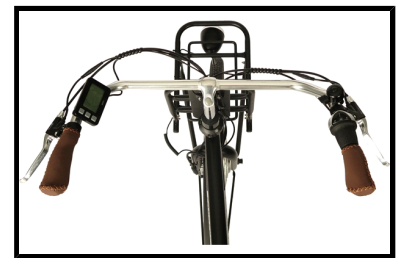

Het onderhoudsvrije Shimano Nexus schakelsysteem met 7 naafversnellingen biedt u voldoende versnellingen om op elke snelheid het gewenste verzet te kunnen selecteren. De Fongers E-Transporter N7 is voorzien van een rollerbrake remstelsel, dit zorgt voor optimale veiligheid. Dankzij de uitstekende LED verlichting bent u ook in het donker voor iedereen goed zichtbaar. De fiets is voorzien van een dubbele standaard en een stuurslot.

Enkele highlights die onopgemerkt kunnen blijven

- Actieradius maximaal 140 km
- Stuurslot en dubbele standaard
- Shimano Nexus 7 versnellingsstelsel
- Aluminium frame
- Afneembare 36 V/15 Ah Accu
- LCD display
- Herenframe 57 cm
- Kleur: Zwart

Verzeker uw fiets en voorkom teleurstellingen!

In de toekomst wilt u natuurlijk altijd blijven genieten van uw fiets. Helaas laten de cijfers zien dat er nog steeds veel fietsen gestolen of vernield worden. Sluit daarom makkelijk en snel een fietsverzekering af bij uw aankoop om latere teleurstellingen te voorkomen. U heeft al een ANWB fietsverzekering vanaf €16,- per jaar. Deze keuze kunt u maken tijdens het bestellen van de fiets.

Shimano afmontage

Unisex

Elektrisch

Algemeen

Merk	Fongers
Kleur	Zwart