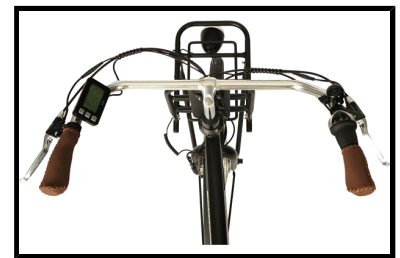

Fongers E-Transporter N7 540 Wh Zwart

matrabike
AL 30 JAAR VAN FABRIKANT NAAR KLANT!

Bent u op zoek naar een krachtige herentransportfiets van hoge kwaliteit voor een aantrekkelijke prijs? Dan is de Fongers E-Transporter N7 540 Wh Zwart zeker wat voor u! Deze elektrische heren transportfiets met stijlvolle look is ideaal als dagelijks vervoersmiddel of voor woon-werk verkeer. Op de voordrager is gemakkelijk een mand of een krat te monteren, handig voor dagelijkse boodschappen of voor een heerlijke fietstocht. De hoogwaardige afwerking zorgt voor veel comfort en de motor biedt een prettige ondersteuning.

De Fongers E-Transporter N7 540 Wh Heren Zwart is voorzien van een krachtige 250 watt borstelloze MXUS motor in het voorwiel. U kunt hierbij kiezen uit 5 standen van ondersteuning, zo heeft u altijd de gewenste ondersteuning tot uw beschikking. De afneembare 36 V/15 Ah accu van de elektrische herenfiets zorgt ervoor dat u tochten tot wel 140 km op één acculading kunt maken. De elektrische fiets heeft een uitgebreid LCD display op het stuur gemonteerd, waarop u alle belangrijke informatie kunt aflezen, zoals de snelheid, gefietste afstand, ondersteuningsstand en accucapaciteit. Dit model heeft een herenframe en wordt geleverd in de kleur zwart.

 Shimano afmontage

 Unisex

 Elektrisch

Algemeen

Merk	Fongers
Kleur	Zwart

Framemaat	57 cm
Frametype	Heren
Framemateriaal	Aluminium
Bandenmaat	28 inch
Slot	Ja

Accutechniek

Accuvermogen	540 Wh
Accucapaciteit	15 Ah
Accuvoltage	36 Volt
Accutechniek	Lithium-Ion
Actieradius	120 tot 150 kilometer
Acculocatie	Bagagedrager
Afneembare accu	Ja
Gewicht accu	3 kg