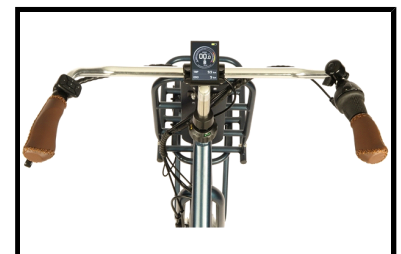

De ondersteuning komt bij Fongers E-Transporter N7 540 Wh Blauw vanuit het voorwiel en heeft 5 ondersteuningsstanden. Op die manier heeft u altijd het gewenste ondersteuningsniveau tot uw beschikking. Met de 250 watt borstelloze MXUS voorwielmotor en afneembare 36 V/15 Ah accu kunt u eenvoudig langere fietstochten maken tot maximaal 140 kilometer. De fiets heeft een uitgebreid LCD display welke gemonteerd is op het stuur. De bediening van het elektrische systeem is gemonteerd naast het handvat. Zo hoeft u nooit uw handen van het stuur te halen om de ondersteuning te wijzigen of de verlichting te bedienen. Dit model heeft een damesframe en wordt geleverd in de kleur blauw.

Het onderhoudsvrije Shimano Nexus schakelsysteem met 7 naafversnellingen biedt u voldoende versnellingen om op elke snelheid het gewenste verzet te kunnen selecteren. De gesloten kettingkast zorgt voor minimalisering van het benodigde onderhoud. Tot slot is de Fongers E-Transporter N7 540 Wh voorzien van een rollerbrake remstelsel aan de voor- en achterzijde, wat zorgt voor optimale veiligheid. Dankzij de LED verlichting bent u ook in het donker voor iedereen goed zichtbaar. Bovendien is de elektrische fiets voorzien van een dubbele standaard en een stuurslot.

Enkele highlights die niet onopgemerkt kunnen blijven

- Actieradius maximaal 140 km
- Stuurslot en dubbele standaard
- Shimano Nexus 7 versnellingsstelsel
- Aluminium frame
- Afneembare 36 V/15 Ah Accu
- LCD display
- Damesframe 57 cm
- Kleur: Blauw

 Shimano afmontage

 Unisex

 Elektrisch

Algemeen

Merk	Fongers
Kleur	Blauw

Framemaat	57 cm
Frametype	Dames
Framemateriaal	Aluminium
Bandenmaat	28 inch
Slot	Ja

Accutechniek

Accuvermogen	540 Wh
Accucapaciteit	15 Ah
Accuvoltage	36 Volt
Accutechniek	Lithium-Ion
Actieradius	120 tot 150 kilometer
Acculocatie	Bagagedrager
Afneembare accu	Ja
Gewicht accu	3 kg