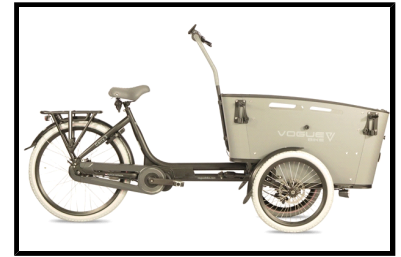

Vogue Carry 3 Ananda 612 Wh

matrabike
AL 30 JAAR VAN FABRIKANT NAAR KLANT!

VOGUE CARRY 3 - NIEUW MODEL 2024!

De Vogue Carry 3 Ananda 612 Wh is trendy bakfiets met een designvolle look en is ideaal voor in de stad en voor dagelijks gebruik. Vanaf nu is de Vogue Carry 3 Ananda voorzien van de krachtige Ananda M81 middenmotor. Deze motor heeft maar liefst 80 Nm koppel (kracht uit de motor) en 5 ondersteuningsstanden. Daarnaast is de Vogue Carry 3 Ananda elektrische bakfiets voorzien van een stevig aluminium frame met een gesloten kettingkast. Ook is deze e-bakfiets voorzien van hydraulische schijfremmen, wat zorgt voor nog meer remcomfort! Bovendien is de elektrische bakfiets voorzien van een Shimano Nexus schakelsysteem met 8 versnellingen voor zorgeloos fietsplezier! Onder de bagagedrager zit een 36 V/17 Ah accu welke zorgt een gemiddelde actieradius van 70 km. De e-bakfiets is comfortabel te besturen met genoeg ruimte. Bovendien wordt er met de bakfiets een huif meegeleverd, zodat uw kinderen niet nat worden van de regen en daarnaast uit de wind zitten.

Enkele highlights die niet onopgemerkt kunnen blijven

- Aluminium frame
- Ananda M81 middenmotor met 80 Nm koppel
- Shimano Nexus schakelsysteem
- 36 V/17 Ah accu
- Gesloten kettingkast
- Inclusief huif

 Shimano afmontage

 Elektrisch

Algemeen

Merk	Vogue
Framemaat	Unisex
Frametype	Unisex
Bandenmaat	26 inch
Bel	Ja
Fietspomp	Nee
Framemateriaal	Aluminium
Gewicht product	95 kg

Handvaten	Solid grip - kunststof
Bagagedrager	Ja
Jasbeschermers	Nee
Slot	Ja
Kleur	Grijs
Standaard	Nee
Velgen	Dubbelwandig Aluminium
Spatborden	Ja
Zadel	Gel
Kettingkast	Gesloten - kunststof
Merk banden	Kenda
Zadelpen vering	Nee