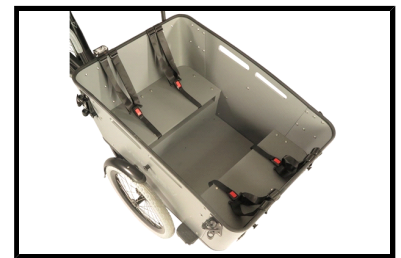

 Shimano afmontage

 Elektrisch

Algemeen

Merk	Vogue
Framemaat	Unisex
Frametype	Unisex
Bandenmaat	26 inch
Bel	Ja
Fietspomp	Nee
Framemateriaal	Aluminium
Gewicht product	95 kg

Handvaten	Solid grip - kunststof
Bagagedrager	Ja
Jasbeschermers	Nee
Slot	Ja
Kleur	Grijs
Standaard	Nee
Velgen	Dubbelwandig Aluminium
Spatborden	Ja
Zadel	Gel
Kettingkast	Gesloten - kunststof
Merk banden	Kenda
Zadelpen vering	Nee