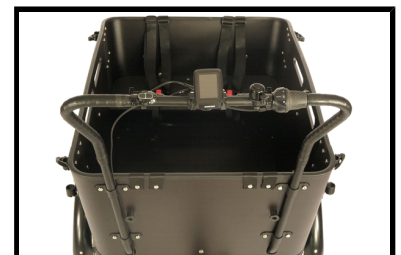

 Shimano afmontage

 Elektrisch

Algemeen

Merk	Vogue
Framemaat	Unisex
Frametype	Unisex
Bandenmaat	26 inch
Bel	Ja
Fietspomp	Nee
Framemateriaal	Aluminium
Gewicht product	95 kg

Handvaten	Solid grip - kunststof
Bagagedrager	Ja
Jasbeschermers	Nee
Slot	Ja
Kleur	Zwart
Standaard	Nee
Velgen	Dubbelwandig Aluminium
Spatborden	Ja
Zadel	Gel
Kettingkast	Gesloten - kunststof
Merk banden	Kenda
Zadelpen vering	Nee