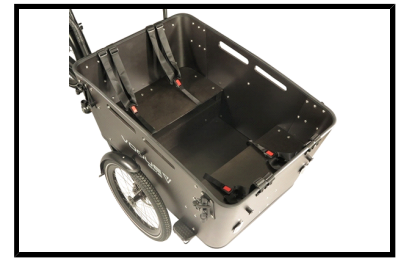

 Shimano afmontage

 Elektrisch

Algemeen

Merk	Vogue
Framemaat	Unisex
Frametype	Unisex
Bandenmaat	26 inch
Bel	Ja
Fietspomp	Nee
Framemateriaal	Aluminium
Gewicht product	95 kg

Handvaten	Solid grip - kunststof
Bagagedrager	Ja
Jasbeschermers	Nee
Slot	Ja
Kleur	Zwart
Standaard	Nee
Velgen	Dubbelwandig Aluminium
Spatborden	Ja
Zadel	Gel
Kettingkast	Gesloten - kunststof
Merk banden	Kenda
Zadelpen vering	Nee