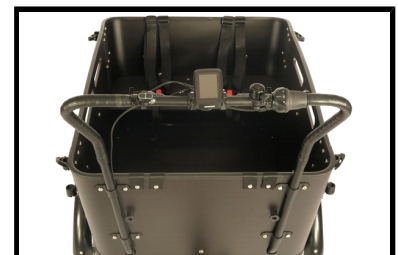

## Accutechniek

<b>Accuvermogen</b>	612 Wh
<b>Accucapaciteit</b>	17 Ah
<b>Accuvoltage</b>	36 Volt
<b>Accutechniek</b>	Lithium-Ion
<b>Actieradius</b>	50 tot 80 kilometer
<b>Acculocatie</b>	In bak van bakfiets
<b>Afneembare accu</b>	Ja
<b>Gewicht accu</b>	3 kg