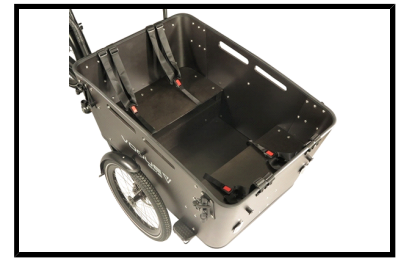

## Accutechniek

<b>Accuvermogen</b>	612 Wh
<b>Accucapaciteit</b>	17 Ah
<b>Accuvoltage</b>	36 Volt
<b>Accutechniek</b>	Lithium-Ion
<b>Actieradius</b>	50 tot 80 kilometer
<b>Acculocatie</b>	In bak van bakfiets
<b>Afneembare accu</b>	Ja
<b>Gewicht accu</b>	3 kg