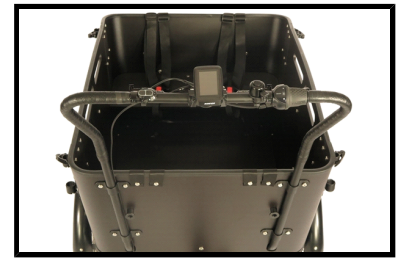

 Shimano afmontage

 Elektrisch

Algemeen

Merk	Vogue
Kleur	Zwart
Framemaat	Unisex
Frametype	Unisex
Framemateriaal	Aluminium
Bandenmaat	26 inch
Slot	Ja

Accutechniek

Accuvermogen	540 Wh
Accucapaciteit	15 Ah
Accuvoltage	36 Volt
Accutechniek	Lithium-Ion
Actieradius	50 tot 80 kilometer
Acculocatie	In bak van bakfiets
Afneembare accu	Ja
Gewicht accu	3 kg