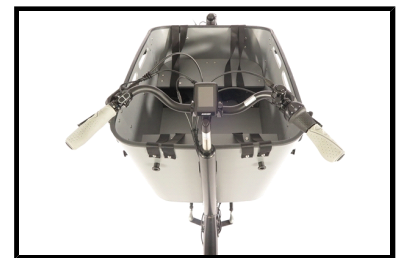

 Shimano afmontage

 Elektrisch

Algemeen

Merk	Vogue
Kleur	Grijs
Framemaat	Unisex
Frametype	Unisex
Framemateriaal	Aluminium
Bandenmaat	26 inch

Accutechniek

Accuvermogen	612 Wh
Accucapaciteit	17 Ah
Accuvoltage	36 Volt
Accutechniek	Lithium-Ion
Actieradius	50 tot 80 kilometer
Acculocatie	Bagagedrager