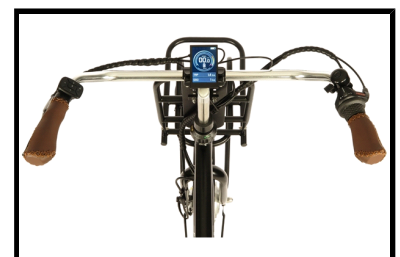

Het onderhoudsvrije Shimano Nexus schakelsysteem met 3 naafversnellingen biedt u voldoende versnellingen om op elke snelheid het gewenste verzet te kunnen selecteren. De Fongers E-Transporter N3 is voorzien van een rollerbrake remstelsel, dit zorgt voor optimale veiligheid. Dankzij de uitstekende LED verlichting bent u ook in het donker voor iedereen goed zichtbaar. De fiets is voorzien van een dubbele standaard en een stuurslot.

Enkele highlights die niet onopgemerkt kunnen blijven

- Actieradius maximaal 100 km
- Stuurslot en dubbele standaard
- Shimano Nexus 3 versnellingsstelsel
- Aluminium frame
- Afneembare 36 V/10 Ah Accu
- LCD-display
- Kleur: Zwart
- Frametype: Heren

Verzeker uw fiets en voorkom teleurstellingen!

In de toekomst wilt u natuurlijk altijd blijven genieten van uw fiets. Helaas laten de cijfers zien dat er nog steeds veel fietsen gestolen of vernield worden. Sluit daarom makkelijk en snel een fietsverzekering af bij uw aankoop om latere teleurstellingen te voorkomen. U heeft al een ANWB fietsverzekering vanaf €16,- per jaar. Deze keuze kunt u maken tijdens het bestellen van de fiets.

Shimano afmontage

Unisex

Elektrisch

Algemeen

Merk	Fongers
Kleur	Zwart
Framemaat	53 cm
Frametype	Heren