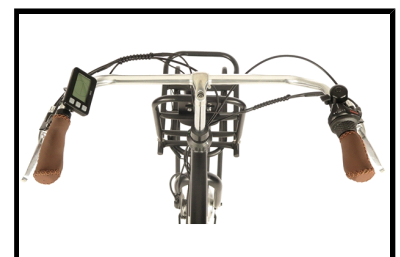

Fongers E-Transporter N3 360 Wh

matrabike
AL 30 JAAR VAN FABRIKANT NAAR KLANT!

Bent u op zoek naar een krachtige heren transportfiets van hoge kwaliteit voor een aantrekkelijke prijs? Dan is de Fongers E-Transporter N3 360 Wh zeker wat voor u! Deze elektrische heren transportfiets met stijlvolle look is ideaal als dagelijks vervoersmiddel of voor woon-werk verkeer. Op de voordrager is gemakkelijk een mand of een krat te monteren, handig voor dagelijkse boodschappen of voor een heerlijke fietstocht. De hoogwaardige afwerking zorgt voor veel comfort en de motor biedt een prettige ondersteuning.

De Fongers E-Transporter N3 360 Wh is voorzien van een krachtige 250 watt borstelloze MXUS motor in het voorwiel. U kunt hierbij kiezen uit 5 standen van ondersteuning, zo heeft u altijd de gewenste ondersteuning tot uw beschikking. De afneembare 36 V/10 Ah accu van de elektrische herenfiets zorgt ervoor dat u tochten tot wel 90 km op 1 acculading kunt maken. De elektrische fiets heeft een uitgebreid LCD display op het stuur gemonteerd, waarop u alle belangrijke informatie kunt aflezen, zoals de snelheid, gefietste afstand, ondersteuningsstand en accucapaciteit.

Het onderhoudsvrije Shimano Nexus schakelsysteem met 3 naafversnellingen biedt u voldoende versnellingen om op elke snelheid het gewenste verzet te kunnen selecteren. De Fongers E-Transporter N3 is voorzien van een rollerbrake remsysteem, dit zorgt voor optimale veiligheid. Dankzij de uitstekende LED verlichting bent u ook in het donker voor iedereen goed zichtbaar. De fiets is voorzien van een dubbele standaard en een stuurslot.

 Shimano afmontage

 Unisex

 Elektrisch

Algemeen

Merk	Fongers
Kleur	Zwart
Framemaat	50 cm
Frametype	Heren
Framemateriaal	Aluminium
Bandenmaat	28 inch
Slot	Ja

Accutechniek

Accuvermogen	360 Wh
Accucapaciteit	10 Ah
Accuvoltage	36 Volt
Accutechniek	Lithium-Ion