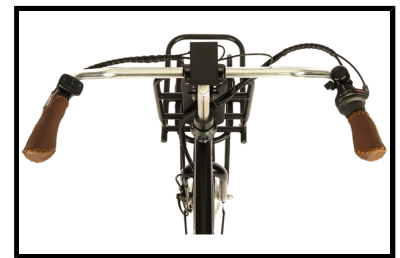

De Fongers E-Transporter N3 594 Wh Zwart is voorzien van een krachtige 250 watt borstelloze MXUS motor in het voorwiel. U kunt hierbij kiezen uit 5 standen van ondersteuning, zo heeft u altijd de gewenste ondersteuning tot uw beschikking. De afneembare 36 V/16,5 Ah accu van de elektrische transportfiets zorgt ervoor dat u tochten tot wel 160 km op Ã©Ã©n acculading kunt maken. De elektrische fiets heeft een uitgebreid LCD display op het stuur gemonteerd, waarop u alle belangrijke informatie kunt aflezen, zoals de snelheid, gefietste afstand, ondersteuningsstand en accucapaciteit.

Het onderhoudsvrije Shimano Nexus schakelsysteem met 3 naafversnellingen biedt u voldoende versnellingen om op elke snelheid het gewenste verzet te kunnen selecteren. De Fongers E-Transporter N3 is voorzien van een rollerbrake remstelsel, dit zorgt voor optimale veiligheid. Dankzij de uitstekende LED verlichting bent u ook in het donker voor iedereen goed zichtbaar. De fiets is voorzien van een dubbele standaard en een stuurslot.

Enkele highlights die niet onopgemerkt kunnen blijven

- Actieradius maximaal 160 km
- Stuurslot en dubbele standaard
- Shimano Nexus 3 versnellingsstelsel
- Aluminium frame
- Afneembare 36 V/16,5 Ah Accu
- LCD-display
- Kleur: Zwart
- Frametype: Heren

 Shimano afmontage

 Unisex

 Elektrisch

Algemeen

Merk	Fongers
Kleur	Zwart
Framemaat	50 cm
Frametype	Heren

Framemateriaal	Aluminium
Bandenmaat	28 inch
Slot	Ja

Accutechniek

Accuvermogen	594 Wh
Accucapaciteit	16,5 Ah
Accuvoltage	36 Volt
Accutechniek	Lithium-Ion
Actieradius	150 tot 180 kilometer
Acculocatie	Bagagedrager
Afneembare accu	Ja
Gewicht accu	3 kg