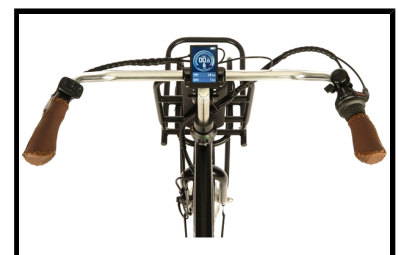

De Fongers E-Transporter N3 540 Wh Zwart is voorzien van een krachtige 250 watt borstelloze MXUS motor in het voorwiel. U kunt hierbij kiezen uit 5 standen van ondersteuning, zo heeft u altijd de gewenste ondersteuning tot uw beschikking. De afneembare 36 V/15 Ah accu van de elektrische transportfiets zorgt ervoor dat u tochten tot wel 140 km op één acculading kunt maken. De elektrische fiets heeft een uitgebreid LCD display op het stuur gemonteerd, waarop u alle belangrijke informatie kunt aflezen, zoals de snelheid, gefietste afstand, ondersteuningsstand en accucapaciteit.

Het onderhoudsvrije Shimano Nexus schakelsysteem met 3 naafversnellingen biedt u voldoende versnellingen om op elke snelheid het gewenste verzet te kunnen selecteren. De Fongers E-Transporter N3 is voorzien van een rollerbrake remstelsel, dit zorgt voor optimale veiligheid. Dankzij de uitstekende LED verlichting bent u ook in het donker voor iedereen goed zichtbaar. De fiets is voorzien van een dubbele standaard en een stuurslot.

Enkele highlights die niet onopgemerkt kunnen blijven

- Actieradius maximaal 140 km
- Stuurslot en dubbele standaard
- Shimano Nexus 3 versnellingsstelsel
- Aluminium frame
- Afneembare 36 V/15 Ah Accu
- LCD-display
- Kleur: Zwart
- Frametype: Heren

 Shimano afmontage

 Unisex

 Elektrisch

Algemeen

Merk	Fongers
Kleur	Zwart
Framemaat	53 cm
Frametype	Heren

Framemateriaal	Aluminium
Bandenmaat	28 inch
Slot	Ja

Accutechniek

Accuvermogen	540 Wh
Accucapaciteit	15 Ah
Accuvoltage	36 Volt
Accutechniek	Lithium-Ion
Actieradius	120 tot 150 kilometer
Acculocatie	Bagagedrager
Afneembare accu	Ja
Gewicht accu	3 kg