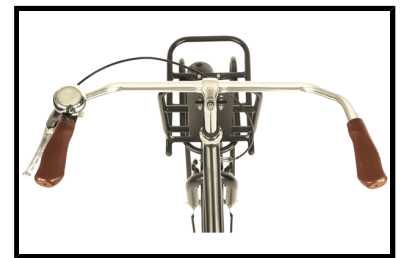

Enkele highlights die niet onopgemerkt kunnen blijven

- Dubbele standaard
- Stevig frame
- V-brake en terugtraprem
- Gesloten kettingkast
- Framemaat: 50 cm
- Kleur: Zwart

Verzeker uw fiets en voorkom teleurstellingen!

In de toekomst wilt u natuurlijk altijd blijven genieten van uw fiets. Helaas laten de cijfers zien dat er nog steeds veel fietsen gestolen of vernield worden. Sluit daarom makkelijk en snel een fietsverzekering af bij uw aankoop om latere teleurstellingen te voorkomen. U heeft al een ANWB fietsverzekering vanaf â,,-16,- per jaar. Deze keuze kunt u maken tijdens het bestellen van de fiets.

Algemeen

Merk	Stokvis
Kleur	Zwart
Framemaat	50 cm
Frametype	Dames
Framemateriaal	Hi-Tensile
Bandenmaat	28 inch
Slot	Nee

Remmen & versnellingen

Type remmen	V-brake, terugtraprem
Aantal versnellingen	0

Verlichting

Verlichting	Ja
Verlichtingstype	Batterij
Reflectoren	Ja

Overig

Standaard	Dubbele standaard
Handvaten	Solid grip - kunststof
Bagagedrager	Ja
Jasbeschermers	Nee