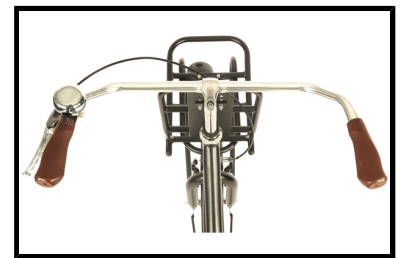

Enkele highlights die niet onopgemerkt kunnen blijven

- Dubbele standaard
- Stevig frame
- V-brake en terugtraprem
- Gesloten kettingkast
- Framemaat: 50 cm
- Kleur: Zwart

Verzeker uw fiets en voorkom teleurstellingen!

In de toekomst wilt u natuurlijk altijd blijven genieten van uw fiets. Helaas laten de cijfers zien dat er nog steeds veel fietsen gestolen of vernield worden. Sluit daarom makkelijk en snel een fietsverzekering af bij uw aankoop om latere teleurstellingen te voorkomen. U heeft al een ANWB fietsverzekering vanaf â,,-16,- per jaar. Deze keuze kunt u maken tijdens het bestellen van de fiets.

Algemeen

Merk	Stokvis
Kleur	Zwart
Framemaat	50 cm
Frametype	Dames
Framemateriaal	Hi-Tensile
Bandenmaat	28 inch
Slot	Nee

Remmen & versnellingen

Type remmen	V-brake, terugtraprem
Aantal versnellingen	0

Verlichting

Verlichting	Ja
Verlichtingstype	Batterij
Reflectoren	Ja

Overig

Standaard	Dubbele standaard
Handvaten	Solid grip - kunststof
Bagagedrager	Ja
Jasbeschermers	Nee