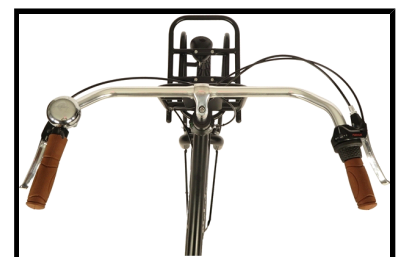

Stokvis Elite N3 Zwart

De Stokvis Elite N3 Zwart is gave transportfiets welke perfect is voor dagelijks gebruik. De fiets is van alle gemakken voorzien om uw rit zo comfortabel mogelijk te maken. De Stokvis Elite N3 is voorzien van een stevig frame met een gesloten kettingkast. Daarnaast heeft de fiets een Shimano Nexus schakelsysteem met 3 versnellingen voor een zorgeloos fietsplezier. De fiets heeft een V-brake + rollerbrake remsysteem zodat u op ieder gewenst moment stil kan staan. Daarnaast is de fiets voorzien van led-verlichting wat zorgt voor extra zichtbaarheid. Ook bevat de fiets een stuurslot welke zorgt voor extra stabiliteit.

Enkele highlights die niet onopgemerkt kunnen blijven

- Inclusief stuurslot
- Shimano Nexus 3 schakelsysteem
- Gesloten kettingkast
- LED-verlichting
- Voordrager
- Framemaat: 50 cm

Verzeker uw fiets en voorkom teleurstellingen!

 Shimano afmontage

Algemeen

Merk	Stokvis
Kleur	Zwart
Framemaat	50 cm
Frametype	Dames
Framemateriaal	Hi-Tensile
Bandenmaat	28 inch
Slot	Ja

Remmen & versnellingen

Type remmen	V-brake, rollerbrake
Type versnelling	Shimano Nexus
Aantal versnellingen	3
Versnellingsysteem	Naafversnelling

Verlichting

Verlichting	Ja
Verlichtingstype	Batterij
Reflectoren	Ja

Overig

Materiaal voorvork	Aluminium
---------------------------	-----------

Standaard	Dubbele standaard
Handvaten	Solid grip - kunststof
Bagagedrager	Ja
Snelbinders	Ja
Spatborden	Ja
Zadel	Extra Comfortabel
Kettingkast	Gesloten - kunststof
Merk banden	Innova
Velgen	Dubbelwandig aluminium
Bel	Ja
Gewicht product	19 kg