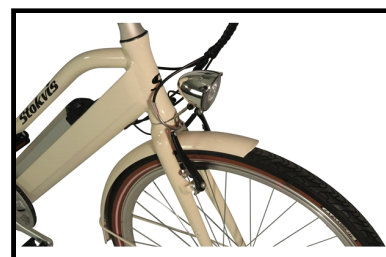

Verder is gekozen om de fiets af te monteren met onderhoudsvriendelijke onderdelen van hoogwaardige kwaliteit. Dit zie je terug in het Shimano schakelsysteem met 7 versnellingen en het onderhoudsvriendelijke V-brake remsysteem. Om ook 's avonds goed zichtbaar te zijn is de fiets voorzien van LED verlichting voor en achter. Ook heeft deze fiets voor de extra veiligheid extra reflectoren in de wielen en op de banden reflecterende strips.

Shimano versnellingsysteem
26 inch wielen voor een wendbare fietshouding
Afneembare en geïntegreerde 36V/10,4 Ah accu
LED display met 3 ondersteuningsstanden
Krachtige achterwielmotor

In de toekomst wilt u natuurlijk altijd blijven genieten van uw fiets, helaas laten de cijfers zien dat er nog steeds veel fietsen gestolen of vernield worden. Sluit daarom makkelijk en snel een fietsverzekering af bij uw aankoop om latere teleurstellingen te voorkomen. U heeft al een ANWB fietsverzekering vanaf €16,- per jaar. Deze keuze kunt u maken tijdens het bestellen van de fiets.

Shimano afmontage

Elektrisch

Algemeen

Merk	Stokvis
Frametype	Dames
Framemateriaal	Aluminium
Bandenmaat	26 inch
Gewicht product	23 (incl accu) kg
Zadel	Gel
Bagagedrager	Nee
Kettingkast	Broekbeschermer Disc
Slot	Nee
Standaard	Ja
Velgen	Dubbelwandig Aluminium
Handvaten	Skyleer
Materiaal voorvork	Aluminium