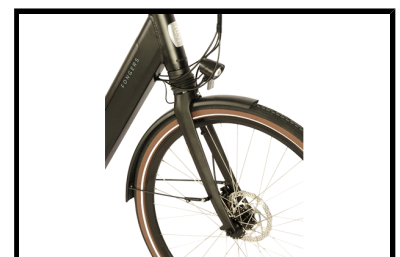

De Fongers Nuevo Plus 540 Wh Zwart is een speciale elektrische fiets door zijn vernieuwde motortechniek; op deze fiets zit namelijk een Motinova Volans Plus motor gemonteerd. De Motinova Volans Plus middenmotor is volledig stil waardoor u geen geluid van de motor hoort tijdens het fietsen. Bovendien levert deze motor maar liefst 75 Nm koppel. Kortom, een hypermoderne fiets waarmee u zonder zorgen lange fietstochten kunt maken.

 Shimano afmontage

 Unisex

 Geveerd

 Elektrisch

Algemeen

Merk Fongers

Kleur	Zwart
Framemaat	53 cm
Frametype	Dames
Framemateriaal	Aluminium
Bandenmaat	28 inch
Slot	Ja

Accutechniek