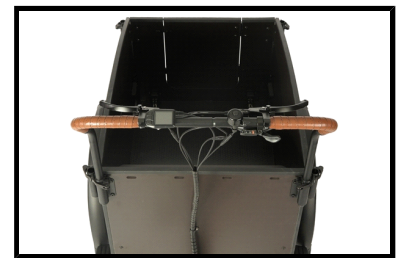

 Shimano afmontage

 Geveerd

 Elektrisch

Algemeen

Merk	Vogue
Kleur	Zwart/Bruin
Framemaat	Unisex
Frametype	Unisex
Framemateriaal	Aluminium
Bandenmaat	26 inch

Slot	Ja
------	----

Accutechniek

Accuvermogen	612 Wh
Accucapaciteit	17 Ah
Accuvoltage	36 Volt
Accutechniek	Lithium-Ion
Actieradius	50 tot 80 kilometer
Acculocatie	In bak van bakfiets
Afneembare accu	Ja
Gewicht accu	3 kg