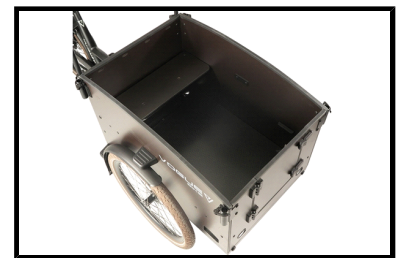

 Shimano afmontage

 Geveerd

 Elektrisch

Algemeen

Merk	Vogue
Kleur	Zwart/Bruin
Framemaat	Unisex
Frametype	Unisex
Framemateriaal	Aluminium
Bandenmaat	26 inch

Slot	Ja
------	----

Accutechniek

Accuvermogen	612 Wh
Accucapaciteit	17 Ah
Accuvoltage	36 Volt
Accutechniek	Lithium-Ion
Actieradius	50 tot 80 kilometer
Acculocatie	In bak van bakfiets
Afneembare accu	Ja
Gewicht accu	3 kg