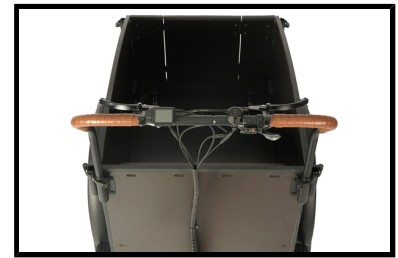

 Shimano afmontage

 Geveerd

 Elektrisch

Algemeen

Merk	Vogue
Kleur	Zwart/Bruin
Framemaat	Unisex
Frametype	Unisex
Framemateriaal	Aluminium
Bandenmaat	26 inch

Slot	Ja
------	----

Accutechniek

Accuvermogen	468 Wh
Accucapaciteit	13 Ah
Accuvoltage	36 Volt
Accutechniek	Lithium-Ion
Actieradius	50 tot 80 kilometer
Acculocatie	In bak van bakfiets
Afneembare accu	Ja
Gewicht accu	3 kg