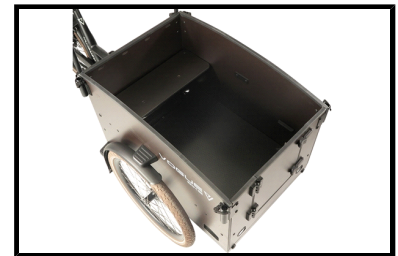

 Shimano afmontage

 Geveerd

 Elektrisch

Algemeen

Merk	Vogue
Kleur	Zwart/Bruin
Framemaat	Unisex
Frametype	Unisex
Framemateriaal	Aluminium
Bandenmaat	26 inch

Slot	Ja
------	----

Accutechniek

Accuvermogen	468 Wh
Accucapaciteit	13 Ah
Accuvoltage	36 Volt
Accutechniek	Lithium-Ion
Actieradius	50 tot 80 kilometer
Acculocatie	In bak van bakfiets
Afneembare accu	Ja
Gewicht accu	3 kg