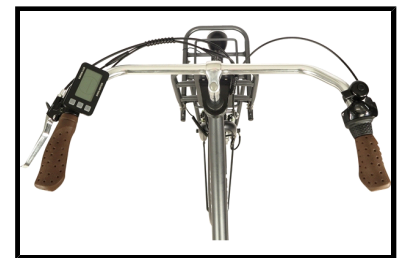

Tot slot is de Stokvis E-Transporter N3 360 Wh Coal Grey voorzien van een V-brake remsysteem en een terugtraprem, welke zorgen voor optimale veiligheid. Dankzij de uitstekende LED-verlichting bent u ook in het donker voor iedereen goed zichtbaar. Bovendien is de elektrische fiets voorzien van een dubbele standaard en een stuurslot.

Enkele highlights die niet onopgemerkt kunnen blijven

- Actieradius maximaal 100 km
- Shimano Nexus 3 versnellingsysteem
- V-brake remsysteem met terugtraprem
- Afneembare 36 V/10 Ah Accu
- Stuurslot en dubbele standaard
- Aluminium frame
- LCD display
- Kleur: Coal Grey
- Framemaat: 53 cm

 Shimano afmontage

 Unisex

 Elektrisch

Algemeen

Merk	Stokvis
Kleur	Coal Grey

Framemaat	53 cm
Frametype	Dames
Framemateriaal	Aluminium
Bandenmaat	28 inch
Slot	Ja

Accutechniek

Accuvermogen	360 Wh
Accucapaciteit	10 Ah
Accuvoltage	36 Volt
Accutechniek	Lithium-Ion
Actieradius	80 tot 120 kilometer
Acculocatie	Bagagedrager
Afneembare accu	Ja
Gewicht accu	3 kg