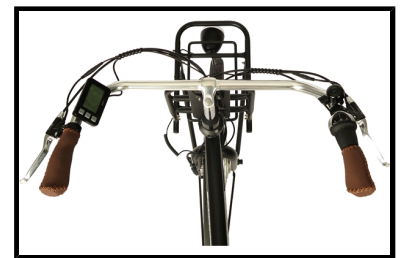

Fongers E-Transporter N7 360 Wh

matrabike
AL 30 JAAR VAN FABRIKANT NAAR KLANT!

Bent u op zoek naar een krachtige heren transportfiets van hoge kwaliteit voor een aantrekkelijke prijs? Dan is de Fongers E-Transporter N7 360 Wh zeker wat voor u! Deze elektrische heren transportfiets met stijlvolle look is ideaal als dagelijks vervoersmiddel of voor woon-werk verkeer. Op de voordrager is gemakkelijk een mand of een krat te monteren, handig voor dagelijkse boodschappen of voor een heerlijke fietstocht. De hoogwaardige afwerking zorgt voor veel comfort en de motor biedt een prettige ondersteuning.

De Fongers E-Transporter N7 360 Wh Heren Zwart is voorzien van een krachtige 250 watt borstelloze MXUS motor in het voorwiel. U kunt hierbij kiezen uit 5 standen van ondersteuning, zo heeft u altijd de gewenste ondersteuning tot uw beschikking. De afneembare 36 V/10 Ah accu van de elektrische herenfiets zorgt ervoor dat u tochten tot wel 90 km op Å©Å©n acculading kunt maken. De elektrische fiets heeft een uitgebreid LCD display op het stuur gemonteerd, waarop u alle belangrijke informatie kunt aflezen, zoals de snelheid, gefietste afstand, ondersteuningsstand en accucapaciteit. Dit model heeft een herenframe en wordt geleverd in de kleur zwart.

 Shimano afmontage

 Unisex

 Elektrisch

Algemeen

Merk	Fongers
Kleur	Zwart

Framemaat	53 cm
Frametype	Heren
Framemateriaal	Aluminium
Bandenmaat	28 inch
Slot	Ja

Accutechniek

Accuvermogen	360 Wh
Accucapaciteit	10 Ah
Accuvoltage	36 Volt
Accutechniek	Lithium-Ion
Actieradius	80 tot 120 kilometer
Acculocatie	Bagagedrager
Afneembare accu	Ja
Gewicht accu	3 kg