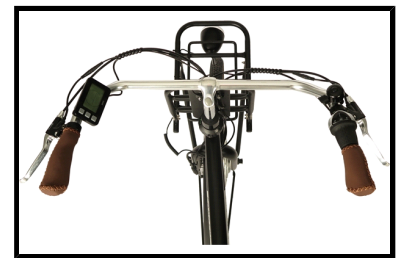

De Fongers E-Transporter N7 360 Wh Heren Zwart is voorzien van een krachtige 250 watt borstelloze MXUS motor in het voorwiel. U kunt hierbij kiezen uit 5 standen van ondersteuning, zo heeft u altijd de gewenste ondersteuning tot uw beschikking. De afneembare 36 V/10 Ah accu van de elektrische herenfiets zorgt ervoor dat u tochten tot wel 100 km op één acculading kunt maken. De elektrische fiets heeft een uitgebreid LCD display op het stuur gemonteerd, waarop u alle belangrijke informatie kunt aflezen, zoals de snelheid, gefietste afstand, ondersteuningsstand en accucapaciteit. Dit model heeft een herenframe en wordt geleverd in de kleur zwart.

Het onderhoudsvrije Shimano Nexus schakelsysteem met 7 naafversnellingen biedt u voldoende versnellingen om op elke snelheid het gewenste verzet te kunnen selecteren. De Fongers E-Transporter N7 is voorzien van een rollerbrake remstelsel, dit zorgt voor optimale veiligheid. Dankzij de uitstekende LED verlichting bent u ook in het donker voor iedereen goed zichtbaar. De fiets is voorzien van een dubbele standaard en een stuurslot.

 Shimano afmontage

 Unisex

 Elektrisch

Algemeen

Merk	Fongers
Kleur	Zwart

Framemaat	53 cm
Frametype	Heren
Framemateriaal	Aluminium
Bandenmaat	28 inch
Slot	Ja

Accutechniek

Accuvermogen	360 Wh
Accucapaciteit	10 Ah
Accuvoltage	36 Volt
Accutechniek	Lithium-Ion
Actieradius	80 tot 120 kilometer
Acculocatie	Bagagedrager
Afneembare accu	Ja
Gewicht accu	3 kg