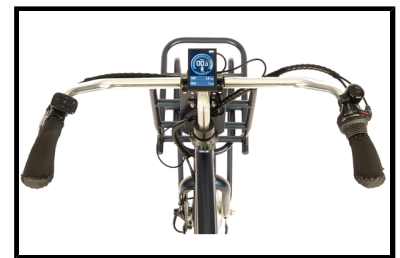

De Fongers E-Transporter N3 594 Wh Blauw is voorzien van een krachtige 250 watt borstelloze MXUS motor in het voorwiel. U kunt hierbij kiezen uit 5 standen van ondersteuning, zo heeft u altijd de gewenste ondersteuning tot uw beschikking. De afneembare 36 V/16,5 Ah accu van de elektrische transportfiets zorgt ervoor dat u tochten tot wel 160 km op Ã©Ã©n acculading kunt maken. De elektrische fiets heeft een uitgebreid LCD display op het stuur gemonteerd, waarop u alle belangrijke informatie kunt aflezen, zoals de snelheid, gefietste afstand, ondersteuningsstand en accucapaciteit.

Het onderhoudsvrije Shimano Nexus schakelsysteem met 3 naafversnellingen biedt u voldoende versnellingen om op elke snelheid het gewenste verzet te kunnen selecteren. De Fongers E-Transporter N3 is voorzien van een rollerbrake remstelsel, dit zorgt voor optimale veiligheid. Dankzij de uitstekende LED verlichting bent u ook in het donker voor iedereen goed zichtbaar. De fiets is voorzien van een dubbele standaard en een stuurslot.

Enkele highlights die niet onopgemerkt kunnen blijven

- Actieradius maximaal 160 km
- Stuurslot en dubbele standaard
- Shimano Nexus 3 versnellingsstelsel
- Aluminium frame
- Afneembare 36 V/16,5 Ah Accu
- LCD-display
- Kleur: Blauw
- Frametype: Heren

 Shimano afmontage

 Unisex

 Elektrisch

Algemeen

Merk	Fongers
Kleur	Blauw
Framemaat	53 cm
Frametype	Heren

Framemateriaal	Aluminium
Bandenmaat	28 inch
Slot	Ja

Accutechniek

Accuvermogen	594 Wh
Accucapaciteit	16,5 Ah
Accuvoltage	36 Volt
Accutechniek	Lithium-Ion
Actieradius	150 tot 180 kilometer
Acculocatie	Bagagedrager
Afneembare accu	Ja
Gewicht accu	3 kg