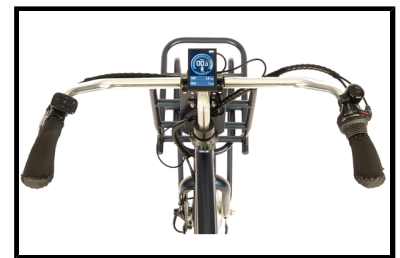

Het onderhoudsvrije Shimano Nexus schakelsysteem met 3 naafversnellingen biedt u voldoende versnellingen om op elke snelheid het gewenste verzet te kunnen selecteren. De Fongers E-Transporter N3 is voorzien van een rollerbrake remstelsel, dit zorgt voor optimale veiligheid. Dankzij de uitstekende LED verlichting bent u ook in het donker voor iedereen goed zichtbaar. De fiets is voorzien van een dubbele standaard en een stuurslot.

## Enkele highlights die niet onopgemerkt kunnen blijven

- Actieradius maximaal 140 km
- Stuurslot en dubbele standaard
- Shimano Nexus 3 versnellingsstelsel
- Aluminium frame
- Afneembare 36 V/15 Ah Accu
- LCD-display
- Kleur: Blauw
- Frametype: Heren

 Shimano afmontage

 Unisex

 Elektrisch

Algemeen

Merk	Fongers
Kleur	Blauw
Framemaat	53 cm
Frametype	Heren

<b>Framemateriaal</b>	Aluminium
<b>Bandenmaat</b>	28 inch
<b>Slot</b>	Ja