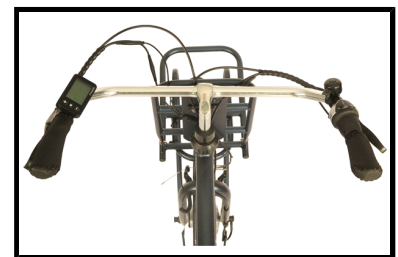

De Fongers E-Transporter N7 540 Wh Heren Blauw is voorzien van een krachtige 250 watt borstelloze MXUS motor in het voorwiel. U kunt hierbij kiezen uit 5 standen van ondersteuning, zo heeft u altijd de gewenste ondersteuning tot uw beschikking. De afneembare 36 V/15 Ah accu van de elektrische herenfiets zorgt ervoor dat u tochten tot wel 140 km op één acculading kunt maken. De elektrische fiets heeft een uitgebreid LCD display op het stuur gemonteerd, waarop u alle belangrijke informatie kunt aflezen, zoals de snelheid, gefietste afstand, ondersteuningsstand en accucapaciteit. Dit model heeft een herenframe en wordt geleverd in de kleur blauw.

Het onderhoudsvrije Shimano Nexus schakelsysteem met 7 naafversnellingen biedt u voldoende versnellingen om op elke snelheid het gewenste verzet te kunnen selecteren. De Fongers E-Transporter N7 is voorzien van een v-brake remstelsel aan het voorwiel en een rollerbrake remsysteem aan het achterwiel, dit zorgt voor optimale veiligheid. Dankzij de uitstekende LED verlichting bent u ook in het donker voor iedereen goed zichtbaar. De fiets is voorzien van een dubbele standaard en een stuurslot.

Enkele highlights die onopgemerkt kunnen blijven

- Actieradius maximaal 140 km
- Stuurslot en dubbele standaard
- Shimano Nexus 7 versnellingsstelsel
- Aluminium frame
- Afneembare 36 V/15 Ah Accu
- LCD display
- Herenframe 57 cm
- Kleur: Blauw

 Shimano afmontage

 Elektrisch

Algemeen

Merk	Fongers
Framemaat	57 cm

Frametype	Heren
Bandenmaat	28 inch
Bel	Ja
Fietspomp	Nee
Framemateriaal	Aluminium
Gewicht product	25 kg
Handvaten	Solid grip - kunststof
Bagagedrager	Ja
Jasbeschermers	Nee
Slot	Ja
Kleur	Blauw
Standaard	Ja, een dubbele
Velgen	Dubbelwandig Aluminium
Spatborden	Ja
Zadel	Selle Royal
Kettingkast	Gesloten - kunststof
Materiaal voorvork	Aluminium
Voorvork vering	Nee
Zadelpen vering	Nee