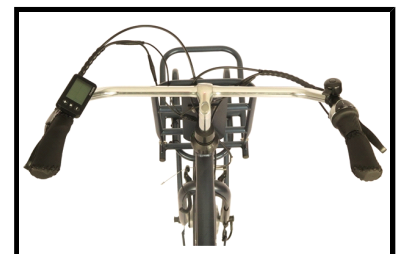

De Fongers E-Transporter N7 540 Wh Heren Blauw is voorzien van een krachtige 250 watt borstelloze MXUS motor in het voorwiel. U kunt hierbij kiezen uit 5 standen van ondersteuning, zo heeft u altijd de gewenste ondersteuning tot uw beschikking. De afneembare 36 V/15 Ah accu van de elektrische herenfiets zorgt ervoor dat u tochten tot wel 140 km op één acculading kunt maken. De elektrische fiets heeft een uitgebreid LCD display op het stuur gemonteerd, waarop u alle belangrijke informatie kunt aflezen, zoals de snelheid, gefietste afstand, ondersteuningsstand en accucapaciteit. Dit model heeft een herenframe en wordt geleverd in de kleur blauw.

Het onderhoudsvrije Shimano Nexus schakelsysteem met 7 naafversnellingen biedt u voldoende versnellingen om op elke snelheid het gewenste verzet te kunnen selecteren. De Fongers E-Transporter N7 is voorzien van een v-brake remstelsel aan het voorwiel en een rollerbrake remsysteem aan het achterwiel, dit zorgt voor optimale veiligheid. Dankzij de uitstekende LED verlichting bent u ook in het donker voor iedereen goed zichtbaar. De fiets is voorzien van een dubbele standaard en een stuurslot.

Enkele highlights die onopgemerkt kunnen blijven

- Actieradius maximaal 140 km
- Stuurslot en dubbele standaard
- Shimano Nexus 7 versnellingsstelsel
- Aluminium frame
- Afneembare 36 V/15 Ah Accu
- LCD display
- Herenframe 57 cm
- Kleur: Blauw

 Shimano afmontage

 Elektrisch

Algemeen

Merk	Fongers
Kleur	Blauw

Framemaat	57 cm
Frametype	Heren
Framemateriaal	Aluminium
Bandenmaat	28 inch
Slot	Ja

Accutechniek

Accuvermogen	540 Wh
Accucapaciteit	15 Ah
Accuvoltage	36 Volt
Accutechniek	Lithium-Ion
Actieradius	120 tot 150 kilometer
Acculocatie	Bagagedrager
Afneembare accu	Ja
Gewicht accu	3 kg