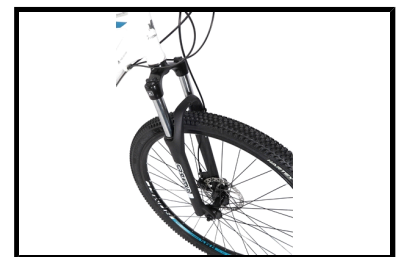

Romet Rambler R9.2 29"

De Romet Rambler R9.2 Special 29" is een mountainbike voorzien van topmerk onderdelen, een echte eye-catcher!

Het aluminium frame en 29 inch wielen zorgen met een laag gewicht en fijne wielmaat voor de perfecte combinatie van wendbaarheid en snelheid. Om de fiets compleet te maken is gekozen voor een SR Suntour voorvork. Stad of bos, het kan allemaal met de Romet Rambler R9.2 Special! Daarnaast is de Romet Rambler R9.2 Special 29" voorzien van een Shimano Acera schakelsysteem met 24 versnellingen voor zorgeloos fietsplezier.

Aluminium frame en dubbelwandige aluminium velgen.
Shimano Mechanische schijfremmen
Voorvorkvering voor extra comfort
29 inch wielen zodat u op elk terrein goed uit de voeten kan.
Shimano Acera derailleur schakelsysteem met 24 versnellingen zodat u altijd het juiste verzet tot uw beschikking hebt!

 Shimano afmontage

 Geveerd

Algemeen

Merk	Romet
Kleur	Wit/Turquoise
Framemaat	48 cm
Frametype	Heren
Framemateriaal	Aluminium
Bandenmaat	29 inch
Slot	Nee

Remmen & versnellingen

Type remmen	Mechanische schijfrem
Type versnelling	Shimano Acera
Aantal versnellingen	24
Versnellingsysteem	Derailleur

Verlichting

Verlichting Nee

Vering

Voorvorkvering Ja

Overig

Materiaal voorvork	Aluminium
Merk voorvork	SR Suntour
Standaard	Nee
Handvaten	Solid grip

Spatborden	Nee
Zadel	Vader MTB
Kettingkast	Broekbeschermer Disc
Velgen	Dubbelwandig Aluminium
Bel	Ja
Fietspomp	Nee
Gewicht product	16.7 kg