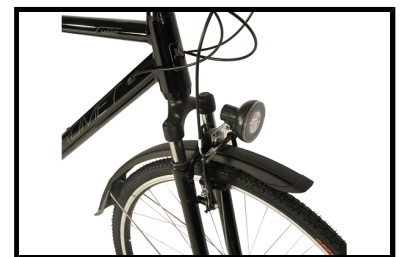

Enkele highlights die niet onopgemerkt kunnen blijven

- Shimano derailleur
- 21 versnellingen
- V-brake systeem
- Aluminium frame
- Verlichting
- Kleur: Zwart
- Framemaat: 48 cm

Verzeker uw fiets en voorkom teleurstellingen!

In de toekomst wilt u natuurlijk altijd blijven genieten van uw fiets, helaas laten de cijfers zien dat er nog steeds veel fietsen gestolen of vernield worden. Sluit daarom makkelijk en snel een fietsverzekering af bij uw aankoop om latere teleurstellingen te voorkomen. U heeft al een ANWB fietsverzekering vanaf â, -16,- per jaar. Deze keuze kunt u maken tijdens het bestellen van de fiets.

Shimano afmontage

Geveerd

Algemeen

Merk	Romet
Kleur	Zwart
Framemaat	48 cm
Frametype	Heren
Framemateriaal	Aluminium
Bandenmaat	28 inch
Slot	Nee

Remmen & versnellingen

Type remmen	V-brake
Type versnelling	Shimano Altus
Aantal versnellingen	21
Versnellingsysteem	Derailleur
Achterderailleur	Ja

Verlichting

Verlichting	Ja
Verlichtingstype	Batterij