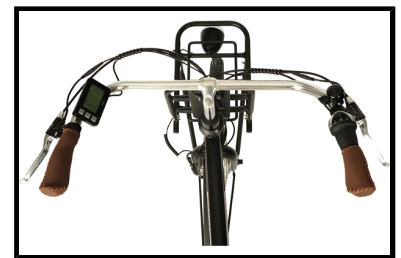

De Fongers E-Transporter N7 594 Wh Heren Zwart is voorzien van een krachtige 250 watt borstelloze MXUS motor in het voorwiel. U kunt hierbij kiezen uit 5 standen van ondersteuning, zo heeft u altijd de gewenste ondersteuning tot uw beschikking. De afneembare 36 V/16,5 Ah accu van de elektrische herenfiets zorgt ervoor dat u tochten tot wel 160 km op één acculading kunt maken. De elektrische fiets heeft een uitgebreid LCD display op het stuur gemonteerd, waarop u alle belangrijke informatie kunt aflezen, zoals de snelheid, gefietste afstand, ondersteuningsstand en accucapaciteit. Dit model heeft een herenframe en wordt geleverd in de kleur zwart.

Het onderhoudsvrije Shimano Nexus schakelsysteem met 7 naafversnellingen biedt u voldoende versnellingen om op elke snelheid het gewenste verzet te kunnen selecteren. De Fongers E-Transporter N7 is voorzien van een rollerbrake remstelsel, dit zorgt voor optimale veiligheid. Dankzij de uitstekende LED verlichting bent u ook in het donker voor iedereen goed zichtbaar. De fiets is voorzien van een dubbele standaard en een stuurslot.

Enkele highlights die onopgemerkt kunnen blijven

- Actieradius maximaal 160 km
- Stuurslot en dubbele standaard
- Shimano Nexus 7 versnellingsstelsel
- Aluminium frame
- Afneembare 36 V/16,5 Ah Accu
- LCD display
- Herenframe 53 cm
- Kleur: Zwart

 Shimano afmontage

 Unisex

 Elektrisch

Algemeen

Merk	Fongers
Kleur	Zwart

Framemaat	53 cm
Frametype	Heren
Framemateriaal	Aluminium
Bandenmaat	28 inch
Slot	Ja

Accutechniek

Accuvermogen	594 Wh
Accucapaciteit	16,5 Ah
Accuvoltage	36 Volt
Accutechniek	Lithium-Ion
Actieradius	150 tot 180 kilometer
Acculocatie	Bagagedrager
Afneembare accu	Ja
Gewicht accu	3 kg