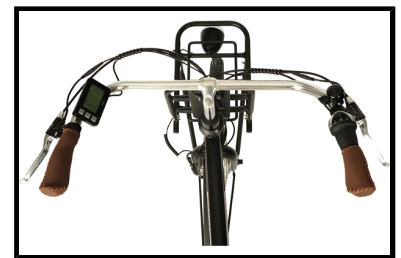

Het onderhoudsvrije Shimano Nexus schakelsysteem met 7 naafversnellingen biedt u voldoende versnellingen om op elke snelheid het gewenste verzet te kunnen selecteren. De Fongers E-Transporter N7 is voorzien van een rollerbrake remstelsel, dit zorgt voor optimale veiligheid. Dankzij de uitstekende LED verlichting bent u ook in het donker voor iedereen goed zichtbaar. De fiets is voorzien van een dubbele standaard en een stuurslot.

Enkele highlights die onopgemerkt kunnen blijven

- Actieradius maximaal 160 km
- Stuurslot en dubbele standaard
- Shimano Nexus 7 versnellingsstelsel
- Aluminium frame
- Afneembare 36 V/16,5 Ah Accu
- LCD display
- Herenframe 53 cm
- Kleur: Zwart

Verzeker uw fiets en voorkom teleurstellingen!

In de toekomst wilt u natuurlijk altijd blijven genieten van uw fiets. Helaas laten de cijfers zien dat er nog steeds veel fietsen gestolen of vernield worden. Sluit daarom makkelijk en snel een fietsverzekering af bij uw aankoop om latere teleurstellingen te voorkomen. U heeft al een ANWB fietsverzekering vanaf €16,- per jaar. Deze keuze kunt u maken tijdens het bestellen van de fiets.

Shimano afmontage

Unisex

Elektrisch

Algemeen

Merk	Fongers
Kleur	Zwart