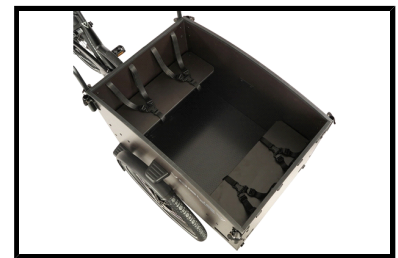

 Shimano afmontage

 Geveerd

 Elektrisch

Algemeen

Merk	Vogue
Kleur	Zwart
Framemaat	Unisex
Frametype	Unisex
Framemateriaal	Aluminium
Bandenmaat	26 inch
Slot	Ja

Accutechniek

Accuvermogen	612 Wh
Accucapaciteit	17 Ah
Accuvoltage	36 Volt
Accutechniek	Lithium-Ion
Actieradius	50 tot 80 kilometer
Acculocatie	In bak van bakfiets
Afneembare accu	Ja
Gewicht accu	3 kg