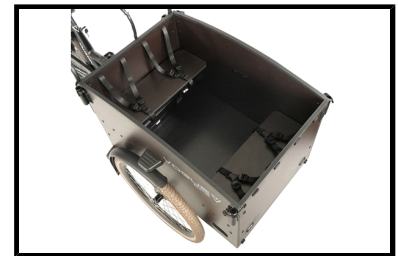

 Shimano afmontage

 Geveerd

 Elektrisch

Algemeen

| | |
|----------------|-------------|
| Merk | Vogue |
| Kleur | Zwart/Bruin |
| Framemaat | Unisex |
| Frametype | Unisex |
| Framemateriaal | Aluminium |
| Bandenmaat | 26 inch |
| Slot | Ja |