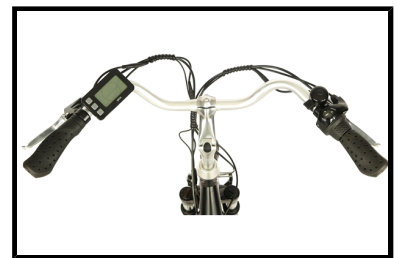

Fongers Basic N3 594 Wh Zwart

matrabike
AL 30 JAAR VAN FABRIKANT NAAR KLANT!

Zorgeloos genieten op een elektrische fiets van degelijke bouwkwaliteit voor een scherpe prijs? Dan is de Fongers Basic N3 594 Wh Zwart zeker wat voor u! Deze e-bike is voorzien van krachtige voorwielmotor, onderdelen van topkwaliteit en een 16,5 Ah accu. Aan comfort bij deze e-bike absoluut geen gebrek. Met de verende voorvork en zadelpen heeft u zelfs op een onregelmatige ondergrond een optimale fietservaring, oneffenheden worden immers perfect opgevangen.

De ondersteuning komt bij de Fongers Basic N3 594 Wh Zwart vanuit het voorwiel en u heeft keuze uit 5 verschillende standen van ondersteuning. Met de 250 Watt MXUS borstelloze motor en afneembare 36 V/16,5 Ah accu kunt u eenvoudig langere fietstochten maken, tot wel 160 km in ideale omstandigheden. Daarnaast is de Fongers Basic N3 voorzien van een uitgebreid LCD display, waarop u alle belangrijke informatie kunt aflezen.

Het Shimano Nexus schakelsysteem met 3 versnellingen biedt u voldoende versnellingen om op elke snelheid het gewenste verzet te kunnen selecteren! De Fongers Basic N3 is voorzien van een V-brake remsysteem voor optimale veiligheid. Dankzij de uitstekende LED-verlichting bent u ook in het donker voor iedereen goed zichtbaar.

 Shimano afmontage

 Geveerd

 Elektrisch

Algemeen

Merk	Fongers
Kleur	Zwart
Framemaat	50 cm
Frametype	Dames
Framemateriaal	Aluminium
Bandenmaat	28 inch
Slot	Ja

Accuvermogen	594 Wh
Accucapaciteit	16,5 Ah
Accuvoltage	36 Volt
Accutechniek	Lithium-Ion
Actieradius	150 tot 180 kilometer
Acculocatie	Bagagedrager
Afneembare accu	Ja
Gewicht accu	3 kg