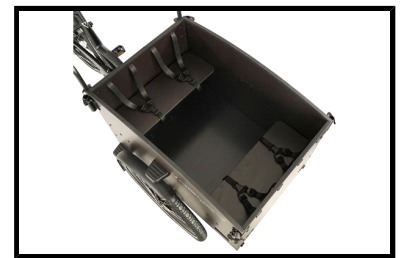

## Accutechniek

Accuvermogen	468 Wh
Accucapaciteit	13 Ah
Accuvoltage	36 Volt
Accutechniek	Lithium-Ion
Actieradius	50 tot 80 kilometer
Acculocatie	In bak van bakfiets
Afneembare accu	Ja
Gewicht accu	3 kg