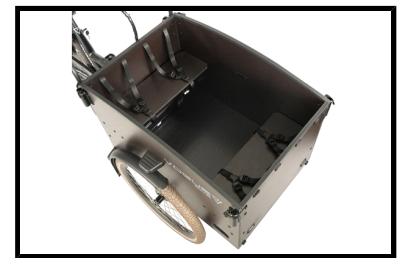

## Algemeen

Merk	Vogue
Kleur	Zwart/Bruin
Framemaat	Unisex
Frametype	Unisex
Framemateriaal	Aluminium
Bandenmaat	26 inch
Slot	Ja