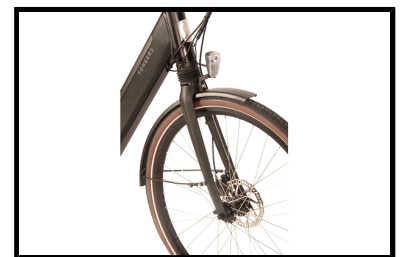

De Fongers Nuevo Plus N7 540 Wh Zwart is een speciale elektrische fiets door zijn vernieuwde motortechniek; op deze fiets zit namelijk een Motinova Volans Plus motor gemonteerd. De Motinova Volans Plus middenmotor is volledig stil waardoor u geen geluid van de motor hoort tijdens het fietsen. Bovendien levert deze motor maar liefst 75 Nm koppel. Kortom, een hypermoderne fiets waarmee u zonder zorgen lange fietstochten kunt maken.

De Fongers Nuevo Plus N7 is afgewerkt met een Shimano Nexus 7 speed schakelsysteem. Deze 7 naafversnellingen in combinatie met 5 ondersteuningsstanden zorgen voor een optimale fietservaring. De krachtige 36 V/15 Ah in-frame accu (540 Wh) heeft meer dan voldoende capaciteit voor langere fietstochten, tot wel 140 kilometer onder ideale omstandigheden. Doordat de accu in het frame zit verwerkt, zorgt dit voor een mooie uitgebalanceerde gewichtverdeling. Aan comfort bij de Fongers Nuevo Plus ook geen gebrek, deze e-bike is namelijk voorzien van zowel voorvork- als zadelpenvering. Dit zorgt ervoor dat oneffenheden in de grond op een comfortabele manier worden opgevangen. Tot slot is deze e-bike voorzien van hydraulisch schijfremmen zodat u altijd voldoende remkracht tot uw beschikking heeft.

 Shimano afmontage

 Unisex

 Geveerd

 Elektrisch

Algemeen

Merk

Fongers

Kleur	Zwart
Framemaat	53 cm
Frametype	Dames
Framemateriaal	Aluminium
Bandenmaat	28 inch
Slot	Ja