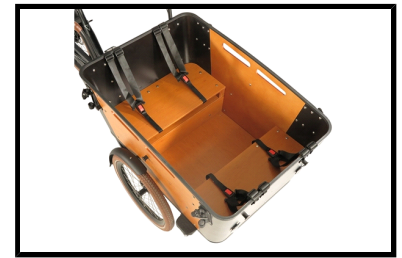

Vogue Carry 3 468 Wh Bruin/Zwart

matrabike
AL 30 JAAR VAN FABRIKANT NAAR KLANT!

De Vogue Carry 3 468 Wh Bruin/Zwart is trendy bakfiets met een designvolle look en is ideaal voor in de stad voor dagelijks gebruik. Vanaf nu is de Vogue Carry 3 voorzien met hydraulische schijfremmen, wat zorgt voor nog meer remcomfort! Daarnaast is de Vogue Carry 3 e-bakfiets is voorzien van een stevig aluminium frame met een gesloten kettingkast. Hierbij zit een sterke Bafang Max Drive M400 middenmotor gemonteerd voor een sterke ondersteuning in combinatie met 5 ondersteuningsstanden. Daarnaast is de elektrische bakfiets voorzien van een Shimano Nexus schakelsysteem met 7 versnellingen voor zorgeloos fietsplezier! Onder de bagagedrager zit een 36 V/13 Ah accu verwerkt welke zorgt een gemiddelde actieradius van 50 km. De e-bakfiets is comfortabel te besturen met genoeg ruimte. Bovendien wordt er met de bakfiets een huif meegeleverd, zodat uw kinderen niet nat worden van de regen en daarnaast uit de wind zitten.

De remmen van alle bakfietsen worden standaard vervangen door hoogwaardige Elvedus remblokken, waardoor uw bakfiets niet piept bij het remmen. Daarnaast heeft Matrabike een gratis interne haal- en brengservice gedurende de garantie van uw bakfiets. Zo zorgen we ervoor dat in het geval van problemen, uw bakfiets gratis bij u thuis wordt opgehaald en wordt gerepareerd door onze fietsspecialisten!

Enkele highlights die niet onopgemerkt kunnen blijven

- Aluminium frame
- Bafang Max Drive M400 middenmotor
- Shimano Nexus schakelsysteem
- 36 V/13 Ah accu
- Gesloten kettingkast
- Inclusief huif
- Kleur: Bruin/Zwart

 Shimano afmontage

 Elektrisch

Algemeen

Merk	Vogue
Kleur	Bruin/Zwart
Framemaat	Unisex
Frametype	Unisex
Framemateriaal	Aluminium
Bandenmaat	26 inch
Slot	Ja

Accutechniek

Accuvermogen	468 Wh
Accucapaciteit	13 Ah
Accuvoltage	36 Volt
Accutechniek	Lithium-Ion
Actieradius	50 tot 80 kilometer
Acculocatie	Bagagedrager
Afneembare accu	Ja
Gewicht accu	3 kg