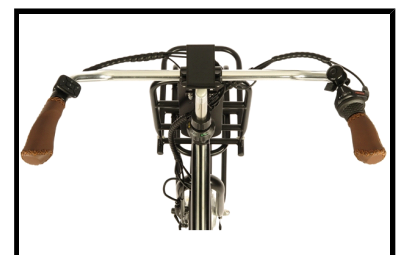

De Fongers E-Transporter N3 594 Wh Zwart is voorzien van een krachtige 250 watt borstelloze MXUS motor in het voorwiel. U kunt hierbij kiezen uit 5 standen van ondersteuning, zo heeft u altijd de gewenste ondersteuning tot uw beschikking. De afneembare 36 V/16,5 Ah accu van de elektrische transportfiets zorgt ervoor dat u tochten tot wel 160 km op Ã©n acculading kunt maken. De elektrische fiets heeft een uitgebreid LCD display op het stuur gemonteerd, waarop u alle belangrijke informatie kunt aflezen, zoals de snelheid, gefietste afstand, ondersteuningsstand en accucapaciteit.

Het onderhoudsvrije Shimano Nexus schakelsysteem met 3 naafversnellingen biedt u voldoende versnellingen om op elke snelheid het gewenste verzet te kunnen selecteren. De Fongers E-Transporter N3 is voorzien van een rollerbrake remstelsel, dit zorgt voor optimale veiligheid. Dankzij de uitstekende LED verlichting bent u ook in het donker voor iedereen goed zichtbaar. De fiets is voorzien van een dubbele standaard en een stuurslot.

 Shimano afmontage

 Unisex

 Elektrisch

Algemeen

Merk	Fongers
Kleur	Zwart
Framemaat	50 cm
Frametype	Dames

Framemateriaal	Aluminium
Bandenmaat	28 inch
Slot	Ja

Accutechniek

Accuvermogen	594 Wh
Accucapaciteit	16,5 Ah
Accuvoltage	36 Volt
Accutechniek	Lithium-Ion
Actieradius	150 tot 180 kilometer
Acculocatie	Bagagedrager
Afneembare accu	Ja
Gewicht accu	3 kg