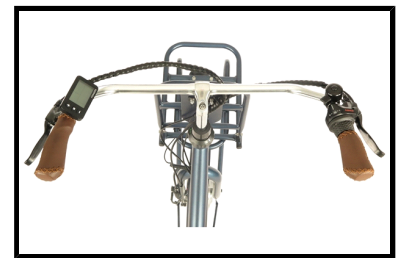

Het onderhoudsvrije Shimano Nexus schakelsysteem met 3 naafversnellingen biedt u voldoende versnellingen om op elke snelheid het gewenste verzet te kunnen selecteren. De Fongers E-Transporter N3 is voorzien van een rollerbrake remstelsel, dit zorgt voor optimale veiligheid. Dankzij de uitstekende LED verlichting bent u ook in het donker voor iedereen goed zichtbaar. De fiets is voorzien van een dubbele standaard en een stuurslot.

 Shimano afmontage

 Unisex

 Elektrisch

Algemeen

Merk	Fongers
Kleur	Blauw
Framemaat	50 cm
Frametype	Dames

<b>Framemateriaal</b>	Aluminium
<b>Bandenmaat</b>	28 inch
<b>Slot</b>	Ja