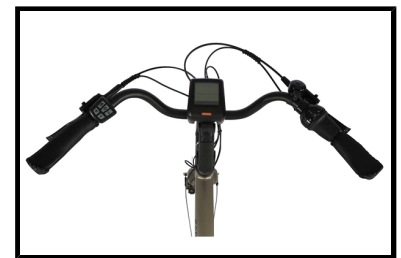

Door het Shimano Nexus schakelsysteem met 7 versnellingen kunt u op elke snelheid het gewenste verzet selecteren. Dit in combinatie met 5 ondersteuningsstanden zorgt dit ervoor dat u ten alle tijden de optimale combinatie van ondersteuningsstand en versnelling tot uw beschikking heeft. De Fongers Superior is voorzien van hydraulische schijfremmen, dit zorgt voor optimale veiligheid. Dankzij de uitstekende LED verlichting bent u ook in het donker voor iedereen goed zichtbaar.

Enkele highlights die niet onopgemerkt kunnen blijven

- Bafang M400 middenmotor
- Ruime actieradius van max. 160 km
- Shimano Nexus versnellingsstelsel met 7 versnellingen
- Afneembare 36 V/16,5 Ah Accu
- Gesloten kettingkast
- LCD-display
- Kleur: Warm Grey
- Herenframe

Verzeker uw fiets en voorkom teleurstellingen!

In de toekomst wilt u natuurlijk altijd blijven genieten van uw fiets. Helaas laten de cijfers zien dat er nog steeds veel fietsen gestolen of vernield worden. Sluit daarom makkelijk en snel een fietsverzekering af bij uw aankoop om latere teleurstellingen te voorkomen. U heeft al een ANWB fietsverzekering vanaf €16,- per jaar. Deze keuze kunt u maken tijdens het bestellen van de fiets.

Shimano afmontage

Unisex

Geveerd

Elektrisch

Algemeen

Merk	Fongers
Kleur	Warm Grey
Framemaat	54 cm