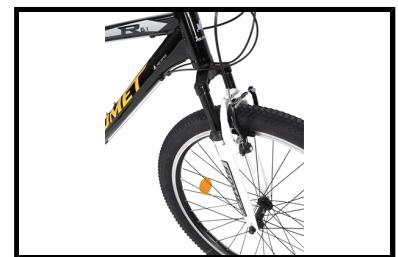

Romet Rambler R6.1 26"

De Romet Rambler R6.1 is een mountainbike voorzien van topmerk onderdelen. Een echte eye-catcher! Zo is de fiets voorzien van een Shimano schakelsysteem met 21 versnellingen, zodat u op elk wegdek optimaal kunt genieten.

Het lichte aluminium frame en de 26 inch wielen zorgen voor de perfecte combinatie van wendbaarheid en snelheid. Om de fiets compleet te maken is gekozen voor een verende voorvork. Stad of bos, het kan allemaal met de Romet Rambler R6.1.

 Shimano afmontage

 Geveerd

Algemeen

Merk	Romet
Kleur	Zwart geel
Framemaat	43 cm
Frametype	Heren
Framemateriaal	Aluminium
Bandenmaat	26 inch
Slot	Nee

Remmen & versnellingen

Type remmen	V-brake
Type versnelling	Shimano Tourney
Aantal versnellingen	21
Versnellingsstelsel	Derailleur

Verlichting

Verlichting Nee

Vering

Voorvorkvering Ja

Overig

Materiaal voorvork	Aluminium
Standaard	Nee
Handvaten	Solid grip
Spatborden	Nee
Zadel	Romet MTB

Merk banden	Michelin Country
Velgen	Dubbelwandig Aluminium
Bel	Nee
Fietspomp	Nee
Gewicht product	13.4 kg