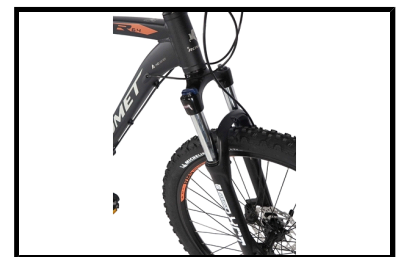

Romet Rambler R6.4 26 inch

De Romet Rambler 26 R6.4 26 inch is een mountainbike voorzien van onderdelen van topkwaliteit voor een scherpe prijs. Zo is de fiets voorzien van een Shimano Acera derailleur met 24 versnellingen, zo kan je op elk terrein met deze fiets uit de voeten! De SR Suntour voorvork zorgt voor optimaal comfort en het opvangen van de schokken. Deze voorvork is voorzien van een Lock-Out systeem. Hiermee is de vering te blokkeren, op die manier gaat fietsen op de verharde weg met deze fiets eenvoudig.

Met de 26 inch wielmaat is dit een fijne fiets voor bochtig terrein en een fijne tocht door het bos. Met de hydraulische schijfremmen staat u altijd snel weer tot stilstand. + Hydraulische schijfremmen + Shimano Acera schakelsysteem + SR Suntour voorvork met Lock-Out + Lichtgewicht aluminium frame

 Shimano afmontage

 Geveerd

Algemeen

Merk	Romet
Kleur	Zwart koper
Framemaat	51 cm
Frametype	Heren
Framemateriaal	Aluminium
Bandenmaat	26 inch
Slot	Nee

Remmen & versnellingen

Type remmen	Hydraulische schijfrem
Type versnelling	Shimano Acera
Aantal versnellingen	24
Versnellingsysteem	Derailleur

Verlichting

Verlichting	Nee
--------------------	-----

Vering

Voorvorkvering	Ja
-----------------------	----

Overig

Materiaal voorvork	Aluminium
Merk voorvork	SR Suntour
Standaard	Nee
Handvaten	Solid grip
Spatborden	Nee
Zadel	Vader
Merk banden	Michelin Country
Velgen	Dubbelwandig Aluminium