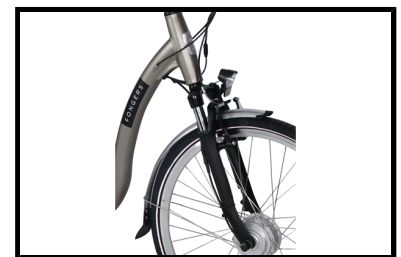

De ondersteuning komt bij deze elektrische fiets vanuit het voorwiel en heeft 5 ondersteuningsstanden. Op deze manier heeft u altijd een fijne mate van ondersteuning tot uw beschikking. Het wijzigen van de ondersteuningsstand gebeurt middels de knoppen bij het handvat, op het LCD-display. Op die manier hoeft u nooit uw hand van het stuur te halen wanneer u de mate van ondersteuning wilt wijzigen. Met de 250 watt borstelloze motor en afneembare 36 V/15 Ah accu kunt u eenvoudig langere fietstochten maken, tot wel 140 km op Ã©Ã©n acculading onder ideale omstandigheden. Bovendien heeft de fiets een uitgebreid LCD-display in het midden van het stuur, waarop u alle belangrijke informatie kunt aflezen. De maximumsnelheid van de fiets is 25 km/h.

Enkele highlights die niet onopgemerkt kunnen blijven

- Actieradius van max. 140 km
- Shimano Nexus versnellingsstelsel met 7 versnellingen
- Aluminium frame
- Afneembare 36 V/15 Ah accu
- Gesloten kettingkast
- LCD display
- Kleur: Warm Grey
- Framemaat: 45 cm

 Shimano afmontage

 Unisex

 Geveerd

 Elektrisch

Algemeen

Merk	Fongers
Kleur	Warm Grey
Framemaat	45 cm
Frametype	Dames
Framemateriaal	Aluminium
Bandenmaat	28 inch
Slot	Ja

Accutechniek

Accuvermogen	540 Wh
Accucapaciteit	15 Ah
Accuvoltage	36 Volt
Accutechniek	Lithium-Ion
Actieradius	120 tot 150 kilometer
Acculocatie	Bagagedrager
Afneembare accu	Ja
Gewicht accu	3 kg