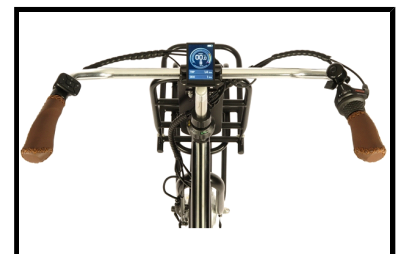

De Fongers E-Transporter N3 540 Wh Zwart is voorzien van een krachtige 250 watt borstelloze MXUS motor in het voorwiel. U kunt hierbij kiezen uit 5 standen van ondersteuning, zo heeft u altijd de gewenste ondersteuning tot uw beschikking. De afneembare 36 V/15 Ah accu van de elektrische transportfiets zorgt ervoor dat u tochten tot wel 140 km op één acculading kunt maken. De elektrische fiets heeft een uitgebreid LCD display op het stuur gemonteerd, waarop u alle belangrijke informatie kunt aflezen, zoals de snelheid, gefietste afstand, ondersteuningsstand en accucapaciteit.

Het onderhoudsvrije Shimano Nexus schakelsysteem met 3 naafversnellingen biedt u voldoende versnellingen om op elke snelheid het gewenste verzet te kunnen selecteren. De Fongers E-Transporter N3 is voorzien van een rollerbrake remstelsel, dit zorgt voor optimale veiligheid. Dankzij de uitstekende LED verlichting bent u ook in het donker voor iedereen goed zichtbaar. De fiets is voorzien van een dubbele standaard en een stuurslot.

 Shimano afmontage

 Unisex

 Elektrisch

Algemeen

Merk	Fongers
Kleur	Zwart
Framemaat	53 cm

<b>Frametype</b>	Dames
<b>Framemateriaal</b>	Aluminium
<b>Bandenmaat</b>	28 inch
<b>Slot</b>	Ja

## Accutechniek

<b>Accuvermogen</b>	540 Wh
<b>Accucapaciteit</b>	15 Ah
<b>Accuvoltage</b>	36 Volt
<b>Accutechniek</b>	Lithium-Ion
<b>Actieradius</b>	120 tot 150 kilometer
<b>Acculocatie</b>	Bagagedrager
<b>Afneembare accu</b>	Ja
<b>Gewicht accu</b>	3 kg