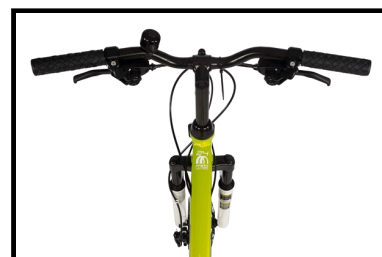

Deze fiets is voorzien van een Shimano schakelsysteem met maar liefst 21 versnellingen! De versnellingen zijn gemakkelijk te bedienen middels de draaiversteller aan het stuur. Doordat de fiets is voorzien van een krachtig remsysteem is de fiets extra veilig voor uw kind.

Naast de duurzaamheid van deze fiets is zijn flitsende uiterlijk een mooi pluspunt. Het mechanische remsysteem en mooie kleurstelling zorgen voor een stoere en hippe fiets.

Shimano derailleursysteem
21 versnellingen
Mechanische schijfremmen

In de toekomst wilt u natuurlijk altijd blijven genieten van uw fiets, helaas laten de cijfers zien dat er nog steeds veel fietsen gestolen of vernield worden. Sluit daarom makkelijk en snel een fietsverzekering af bij uw aankoop om latere teleurstellingen te voorkomen. U hebt al een fietsverzekering vanaf â,-16,- per jaar

Shimano afmontage

Unisex

Geveerd

Algemeen

Merk	Romet
Kleur	Groen
Framemaat	30 cm
Frametype	Kinderen
Framemateriaal	Aluminium
Bandenmaat	24 inch
Slot	Nee

Remmen & versnellingen

Type remmen	Mechanische schijfremmen
Type versnelling	Shimano Tourney
Aantal versnellingen	21
Versnellingsysteem	Derailleur

Verlichting

Verlichting Nee

Vering

Voorvorkvering Ja

Overig

Materiaal voorvork	Aluminium
Standaard	Nee
Handvaten	Solid grip
Spatborden	Nee
Zadel	Romet MTB