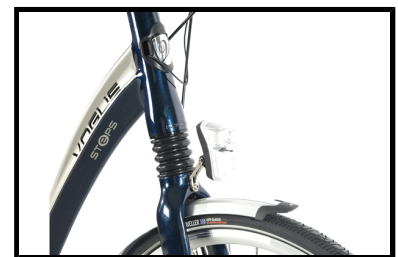

- Afneembare 36V/11.6 Ah batterij (actieradius tot 100km)
- Shimano LCD display
- Shimano DI2 schakelsysteem
- Shimano Steps middenmotor
- Verende zadelpen

De Vogue E-bike Steps wordt geleverd met ringslot.

In de toekomst wilt u natuurlijk altijd blijven genieten van uw fiets. Helaas laten de cijfers zien dat er nog steeds veel fietsen gestolen of vernield worden. Sluit daarom gemakkelijk en snel een fietsverzekering af bij uw aankoop om latere teleurstellingen te voorkomen. U heeft al een ANWB fietsverzekering vanaf â,-16,- per jaar. Deze keuze kunt u maken tijdens het bestellen van de fiets.

Shimano afmontage

Geveerd

Elektrisch

Algemeen

Merk	Vogue
Kleur	Metallic Grey
Framemaat	50 cm
Frametype	Dames
Framemateriaal	Aluminium
Bandenmaat	28 inch
Slot	Ja

Accutechniek

Accuvermogen	418 Wh
Accucapaciteit	11.6 Ah
Accuvoltage	36 volt
Accutechniek	Lithium-Ion
Actieradius	80 tot 120 kilometer
Acculocatie	Bagagedrager
Afneembare accu	Ja
Gewicht accu	3 kg

Motortechniek

Type motor	Shimano Steps
Motorvermogen	250 W