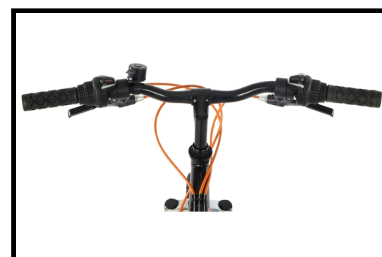

Om optijd stil te staan is de Sniper Xtreme 24" voorzien van een mechanisch schijfremstelsysteem. Hiermee staat u in alle weersomstandigheden optijd stil. Kortom, bent u op zoek naar een mountainbike voor een plezierig ritje in het bos? Dan is de Sniper Xtreme 24" zeker wat voor u!

- Krachtig schijfremstelsysteem zodat u altijd voldoende remkracht tot uw beschikking heeft
- Voor- achtervering zorgen voor extra comfort
- Shimano schakelsysteem met 21 versnellingen voor een optimale fietservaring
- Stoere zwart/oranje combinatie.

In de toekomst wilt u natuurlijk altijd blijven genieten van uw fiets, helaas laten de cijfers zien dat er nog steeds veel fietsen gestolen of vernield worden. Sluit daarom makkelijk en snel een fietsverzekering af bij uw aankoop om latere teleurstellingen te voorkomen. U heeft al een ANWB fietsverzekering vanaf â,-16,- per jaar. Deze keuze kunt u maken tijdens het bestellen van de fiets.

Shimano afmontage

Unisex

Geveerd

Algemeen

Merk	Sniper
Kleur	Zwart/oranje
Framemaat	43 cm
Frametype	Jongen
Framemateriaal	Hi-Tensile
Bandenmaat	24 inch
Slot	Nee

Remmen & versnellingen

Type remmen	Mechanische Schijfrem
Type versnelling	Shimano
Aantal versnellingen	21
Versnellingsstelsysteem	Derailleur

Verlichting

Verlichting	Nee

Vering

Voorvorkvering	Ja

Overig

Merk voorvork	Zoom
Standaard	Nee